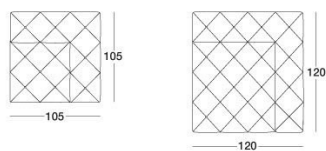

NEW 2016

NB

Tutti gli elementi possono avere il bracciolo basso All units can have the low armrest

Все элементы могут иметь низкий подлокотник