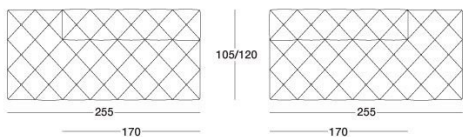

NEW 2016

NB

Tutti gli elementi possono avere il bracciolo basso All units can have the low armrest

Все элементы могут иметь низкий подлокотник