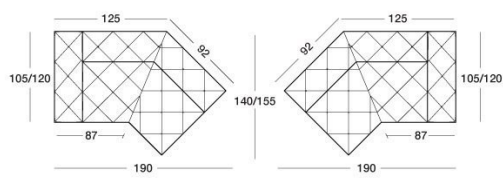

# TECHNICAL DRAWINGS

Divano cm 105-120 / Sofa 105-120 cm / Диван 105-120 см

scala 1:50

Terminale Sx cm 105-120 / End unit LH.105-120 cm / боковых секции Л 105-120 см

Terminale Dx cm 105-120 / End unit R.H.105-120 cm / боковых секции П 105-120 см

Centrale cm 105-120 / Central 105-120 cm / Центральная секция 105-120 см

Poltrona / Armchair / Кресло

Panca / Bench / Скамья

Semiangolo con bracciolo cm 105-120 / Half corner with arm 105-120 cm / Полуугол с подлокотником 105-120 см

Semiangolo senza bracciolo cm 105-120 / Half corner without arm 105-120 cm / Полуугол без подлокотника 105-120 см

Semiangolo 45° / Half corner 45° / Полуугол 45°

Semiangolo 45° con bracciolo / Half corner 45° with arm / Полуугол 45° с подлокотником

Dormeuse / Dorneuse / Дорнез

Angolo cm 105 x 105 - 120 x 120 / Corner 105 x 105 - 120 x 120 cm / Угловой элемент 105 x 105 - 120 x 120 см

Penisola cm 255 x 105-120 / Sofa peninsula 255 x 105-120 cm / Диван 255 x 105-120 см