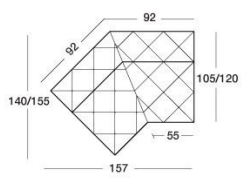

# TECHNICAL DRAWINGS

Divano cm 105-120 / Sofa 105-120 cm / Диван 105-120 см

scala 1:50

Terminale Sx cm 105-120 / End unit LH.105-120 cm / боковых секции Л 105-120 см

Terminale Dx cm 105-120 / End unit R.H.105-120 cm / боковых секции П 105-120 см

Centrale cm 105-120 / Central 105-120 cm / Центральная секция 105-120 см

Poltrona / Armchair / Кресло

Panca / Bench / Скамья

Semiangolo con bracciolo cm 105-120 / Half corner with arm 105-120 cm / Полуугол с подлокотником 105-120 см

Semiangolo senza bracciolo cm 105-120 / Half corner without arm 105-120 cm / Полуугол без подлокотника 105-120 см

Semiangolo 45° / Half corner 45° / Полуугол 45°

Semiangolo 45° con bracciolo / Half corner 45° with arm / Полуугол 45° с подлокотником

Dormeuse / Dorneuse / Дорнез

Angolo cm 105 x 105 - 120 x 120 / Corner 105 x 105 - 120 x 120 cm / Угловой элемент 105 x 105 - 120 x 120 см

Penisola cm 255 x 105-120 / Sofa peninsula 255 x 105-120 cm / Диван 255 x 105-120 см