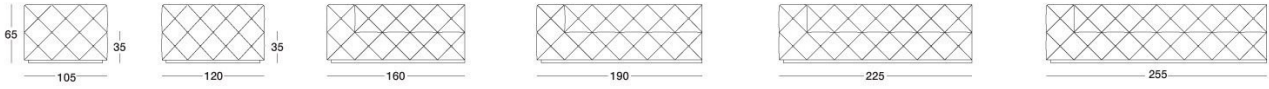

## Must

W 500 Giuseppe Viganò

杉木支撑框架,由多级超高密度聚氨酯泡沫覆盖。与涤纶材质搭配的皮肤和布料覆裹材料以“capitonné”菱格钉扣结合在一起,钉扣可使用与覆裹相同的材料,或使用施华洛世奇水晶。此款沙发的坐垫提供两种不同深度。Must系列中也增添了全新的尺寸和装饰。除了传统的高扶手以外,所有的沙发和组合部件都可以在一侧或两侧安装另外一种低扶手,以使单件或组合沙发都能体现让人惬意的流动感。全新的Isola组合,与各种座椅形式结合,适合各种类型的家居风格。底座即可选择古铜或黑色粉末涂装,或电镀以下表面处理:光面浅金色;哑光香槟金;光面镀铬;光面黑色镀铬;哑光磨砂古铜。鉴于特殊的制作工艺,无论是皮料还是布料的覆裹均不可拆洗。\*每个组成部分有无低扶手时的价格不变。

# TECHNICAL DRAWINGS

Divano cm 105-120 / Sofa 105-120 cm / Диван 105-120 см

scala 1:50

Terminale Sx cm 105-120 / End unit LH.105-120 cm / боковых секции Л 105-120 см

Terminale Dx cm 105-120 / End unit R.H.105-120 cm / боковых секции П 105-120 см

Centrale cm 105-120 / Central 105-120 cm / Центральная секция 105-120 см

Poltrona / Armchair / Кресло

Panca / Bench / Скамья

Semiangolo con bracciolo cm 105-120 / Half corner with arm 105-120 cm / Полуугол с подлокотником 105-120 см

Dormeuse / Dorneuse / Дорнез

Angolo cm 105 x 105 - 120 x 120 / Corner 105 x 105 - 120 x 120 cm / Угловой элемент 105 x 105 - 120 x 120 см

Penisola cm 255 x 105-120 / Sofa peninsula 255 x 105-120 cm / Диван 255 x 105-120 см