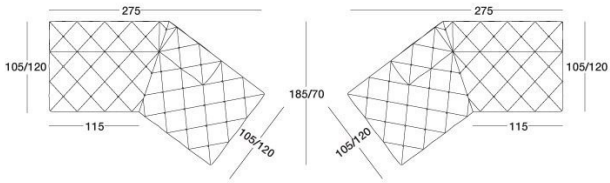

# TECHNICAL DRAWINGS

Divano cm 105-120 / Sofa 105-120 cm / Диван 105-120 см

scala 1:50

Terminale Sx cm 105-120 / End unit LH.105-120 cm / боковых секции Л 105-120 см

Terminale Dx cm 105-120 / End unit R.H.105-120 cm / боковых секции П 105-120 см

Centrale cm 105-120 / Central 105-120 cm / Центральная секция 105-120 см

Poltrona / Armchair / Кресло

Panca / Bench / Скамья

Semiangolo con bracciolo cm 105-120 / Half corner with arm 105-120 cm / Полуугол с подлокотником 105-120 см

Semiangolo senza bracciolo cm 105-120 / Half corner without arm 105-120 cm / Полуугол без подлокотника 105-120 см

Semiangolo 45° / Half corner 45° / Полуугол 45°

Semiangolo 45° con bracciolo / Half corner 45° with arm / Полуугол 45° с подлокотником

Dormeuse / Dorneuse / Дорнез

Angolo cm 105 x 105 - 120 x 120 / Corner 105 x 105 - 120 x 120 cm / Угловой элемент 105 x 105 - 120 x 120 см

Penisola cm 255 x 105-120 / Sofa peninsula 255 x 105-120 cm / Диван 255 x 105-120 см