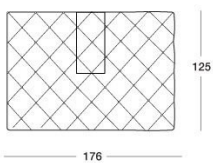

NEW 2016

Isola / island / Островной элемент