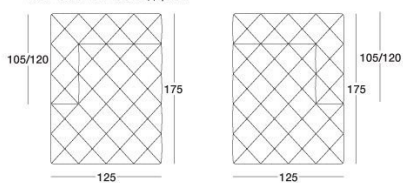

NEW 2016

NB

Tutti gli elementi possono avere il bracciolo basso All units can have the low armrest

Все элементы могут иметь низкий подлокотник