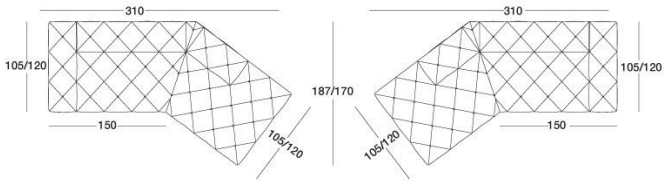

# TECHNICAL DRAWINGS

Divano cm 105-120 / Sofa 105-120 cm / Диван 105-120 см

scala 1:50

Terminale Sx cm 105-120 / End unit LH.105-120 cm / боковых секции Л 105-120 см

Terminale Dx cm 105-120 / End unit R.H.105-120 cm / боковых секции П 105-120 см

Centrale cm 105-120 / Central 105-120 cm / Центральная секция 105-120 см

Poltrona / Armchair / Кресло

Panca / Bench / Скамья

Semiangolo con bracciolo cm 105-120 / Half corner with arm 105-120 cm / Полуугол с подлокотником 105-120 см

Semiangolo senza bracciolo cm 105-120 / Half corner without arm 105-120 cm / Полуугол без подлокотника 105-120 см

Semiangolo 45° / Half corner 45° / Полуугол 45°

Semiangolo 45° con bracciolo / Half corner 45° with arm / Полуугол 45° с подлокотником

Dormeuse / Dorneuse / Дорнез

Angolo cm 105 x 105 - 120 x 120 / Corner 105 x 105 - 120 x 120 cm / Угловой элемент 105 x 105 - 120 x 120 см

Penisola cm 255 x 105-120 / Sofa peninsula 255 x 105-120 cm / Диван 255 x 105-120 см