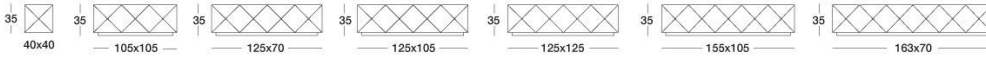

# TECHNICAL DRAWINGS

Divano cm 105-120 / Sofa 105-120 cm / Диван 105-120 см

scala 1:50

Terminale Sx cm 105-120 / End unit LH.105-120 cm / боковых секции Л 105-120 см

Terminale Dx cm 105-120 / End unit R.H.105-120 cm / боковых секции П 105-120 см

Centrale cm 105-120 / Central 105-120 cm / Центральная секция 105-120 см

Poltrona / Armchair / Кресло

Panca / Bench / Скамья

Semiangolo con bracciolo cm 105-120 / Half corner with arm 105-120 cm / Полуугол с подлокотником 105-120 см