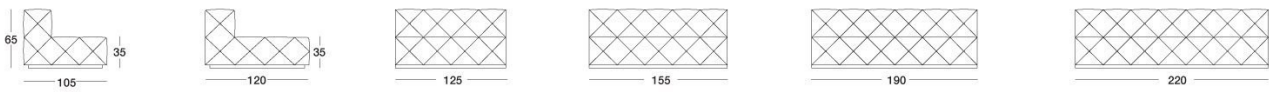

# TECHNICAL DRAWINGS

Divano cm 105-120 / Sofa 105-120 cm / Диван 105-120 см

scala 1:50

Terminale Sx cm 105-120 / End unit LH.105-120 cm / боковых секции Л 105-120 см

Terminale Dx cm 105-120 / End unit R.H.105-120 cm / боковых секции П 105-120 см

Centrale cm 105-120 / Central 105-120 cm / Центральная секция 105-120 см

Poltrona / Armchair / Кресло

Panca / Bench / Скамья

Semiangolo con bracciolo cm 105-120 / Half corner with arm 105-120 cm / Полуугол с подлокотником 105-120 см