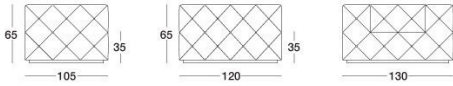

# TECHNICAL DRAWINGS

Divano cm 105-120 / Sofa 105-120 cm / Диван 105-120 см

scala 1:50

Terminale Sx cm 105-120 / End unit LH.105-120 cm / боковых секции Л 105-120 см

Terminale Dx cm 105-120 / End unit R.H.105-120 cm / боковых секции П 105-120 см

Centrale cm 105-120 / Central 105-120 cm / Центральная секция 105-120 см

Poltrona / Armchair / Кресло

Panca / Bench / Скамья

Semiangolo con bracciolo cm 105-120 / Half corner with arm 105-120 cm / Полуугол с подлокотником 105-120 см

Semiangolo senza bracciolo cm 105-120 / Half corner without arm 105-120 cm / Полуугол без подлокотника 105-120 см

Semiangolo 45° / Half corner 45° / Полуугол 45°

Semiangolo 45° con bracciolo / Half corner 45° with arm / Полуугол 45° с подлокотником