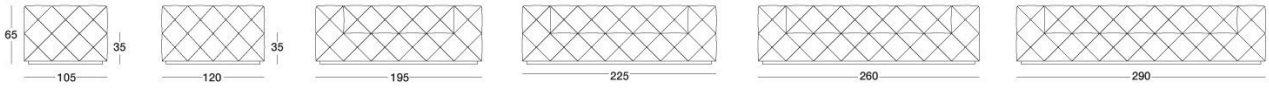

## Must

W 500 Giuseppe Viganò

杉木支撑框架,由多级超高密度聚氨酯泡沫覆盖。与涤纶材质搭配的皮肤和布料覆裹材料以“capitonné”菱格钉扣结合在一起,钉扣可使用与覆裹相同的材料,或使用施华洛世奇水晶。此款沙发的坐垫提供两种不同深度。Must系列中也增添了全新的尺寸和装饰。除了传统的高扶手以外,所有的沙发和组合部件都可以在一侧或两侧安装另外一种低扶手,以使单件或组合沙发都能体现让人惬意的流动感。全新的Isola组合,与各种座椅形式结合,适合各种类型的家居风格。底座即可选择古铜或黑色粉末涂装,或电镀以下表面处理:光面浅金色;哑光香槟金;光面镀铬;光面黑色镀铬;哑光磨砂古铜。鉴于特殊的制作工艺,无论是皮料还是布料的覆裹均不可拆洗。\*每个组成部分有无低扶手时的价格不变。

# TECHNICAL DRAWINGS

Divano cm 105-120 / Sofa 105-120 cm / Диван 105-120 см

scala 1:50

Terminale Sx cm 105-120 / End unit LH.105-120 cm / боковых секции Л 105-120 см

Terminale Dx cm 105-120 / End unit R.H.105-120 cm / боковых секции П 105-120 см

Centrale cm 105-120 / Central 105-120 cm / Центральная секция 105-120 см

Poltrona / Armchair / Кресло

Panca / Bench / Скамья

Semiangolo con bracciolo cm 105-120 / Half corner with arm 105-120 cm / Полуугол с подлокотником 105-120 см

Dormeuse / Dorneuse / Дорнез

Angolo cm 105 x 105 - 120 x 120 / Corner 105 x 105 - 120 x 120 cm / Угловой элемент 105 x 105 - 120 x 120 см

Penisola cm 255 x 105-120 / Sofa peninsula 255 x 105-120 cm / Диван 255 x 105-120 см