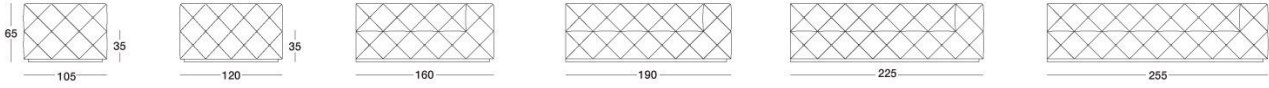

# TECHNICAL DRAWINGS

Divano cm 105-120 / Sofa 105-120 cm / Диван 105-120 см

scala 1:50

Terminale Sx cm 105-120 / End unit LH.105-120 cm / боковых секции Л 105-120 см

Terminale Dx cm 105-120 / End unit R.H.105-120 cm / боковых секции П 105-120 см

Centrale cm 105-120 / Central 105-120 cm / Центральная секция 105-120 см

Poltrona / Armchair / Кресло

Panca / Bench / Скамья

Semiangolo con bracciolo cm 105-120 / Half corner with arm 105-120 cm / Полуугол с подлокотником 105-120 см