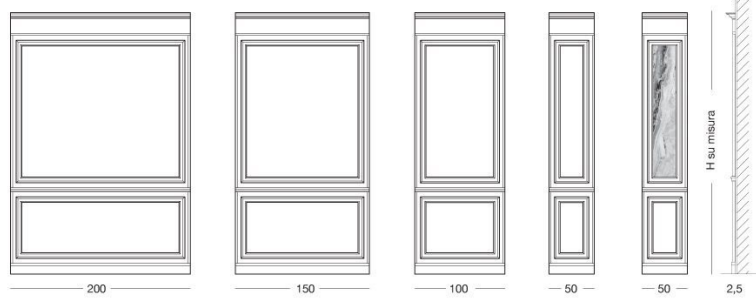

TECHNICAL DRAWINGS

Moduli boiserie / boiserie panels / Модули буазери

scala 1:50

Moduli speciali boiserie / boiserie special panels / Специальные модули буазери