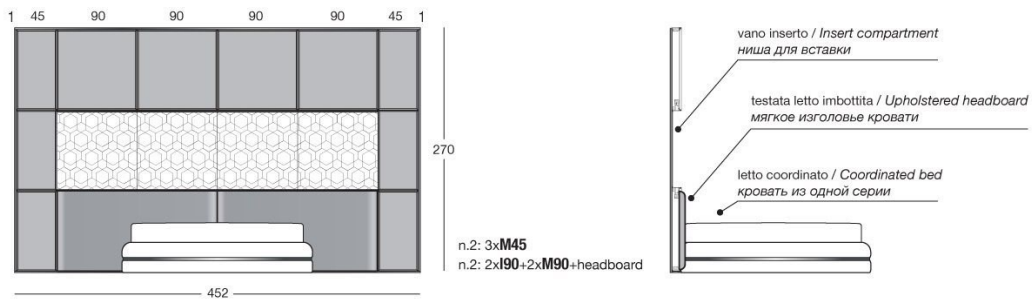

与同系列的床具相搭配,Elegant墙饰板也能够装饰整个卧室空间。此款床的特点在于床头板,因其可与墙饰板相结合,与卧室墙壁融为一体。木质的床头板由中密度聚氨酯泡沫覆盖,覆裹面料不可拆卸。木质床底框架由高密度聚氨酯泡沫覆盖,中部镀铬金属轮廓框可选用下列处理表面: 光面浅金色; 哑光香槟金; 光面镀铬; 光面黑色镀铬; 哑光磨砂古铜。在床底框中既可采用固定床板,也可选择十分实用的收纳底箱,通过两个步骤可放平床垫。收纳箱底部为缎光处理的多层板。鉴于其特殊的制作工艺,被覆材料不可拆洗。

TECHNICAL DRAWINGS

scala 1:50

Moduli senza inserto / Modules without inserts / Модули без вставки

Moduli con inserto / Modules with inserts / Модули со вставкой

Upholstered headboard

EXAMPLE

Composizione angolare soggiorno / Corner living room composition / Угловая композиция для гостиной

EXAMPLE

Composizione lineare / Linear composition / Композиция линейный

EXAMPLE

Composizione con letto / Bedroom composition / Композиция для спальни

EXAMPLE

Composizione con letto / *Bedroom composition* / Композиция для спальни

*Kit profili terminali / *End profile*
Комплект окончных профилей

vano inserto / *Insert compartment*
ниша для вставки

testata letto imbottita / *Upholstered headboard*
мягкое изголовье кровати

letto coordinato / *Coordinated bed*
кровать из одной серии