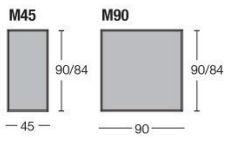

TECHNICAL DRAWINGS

scala 1:50

Moduli senza inserto / Modules without inserts / Модули без вставки