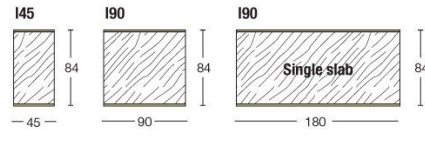

Moduli con inserto / Modules with inserts / Модули со вставкой