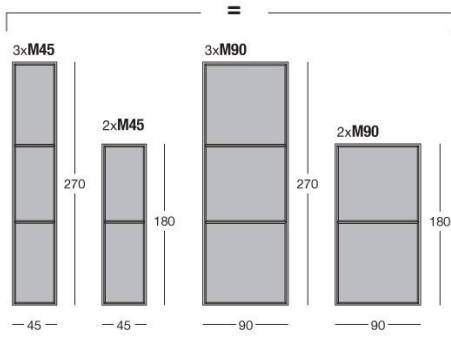

TECHNICAL DRAWINGS

scala 1:50

Moduli senza inserto / Modules without inserts / Модули без вставки

Moduli con inserto / Modules with inserts / Модули со вставкой