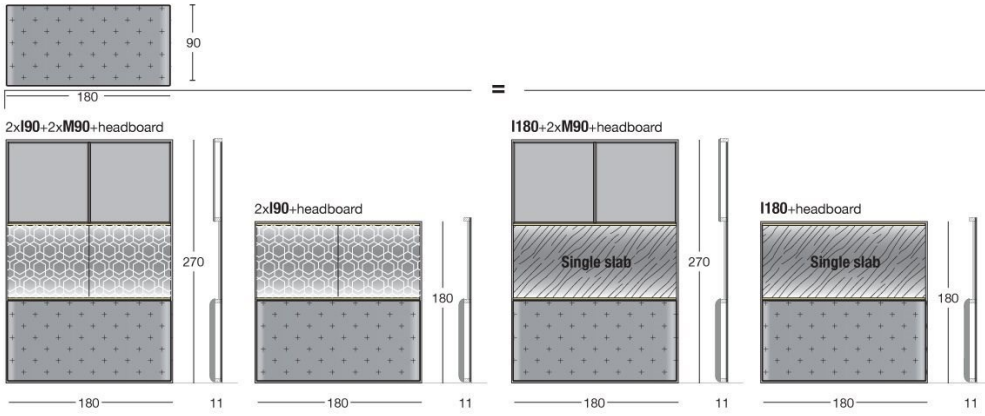

与同系列的床具相搭配,Elegant墙饰板也能够装饰整个卧室空间。此款床的特点在于床头板,因其可与墙饰板相结合,与卧室墙壁融为一体。木质的床头板由中密度聚氨酯泡沫覆盖,覆裹面料不可拆卸。木质床底框架由高密度聚氨酯泡沫覆盖,中部镀铬金属轮廓框可选用下列处理表面: 光面浅金色; 哑光香槟金; 光面镀铬; 光面黑色镀铬; 哑光磨砂古铜。在床底框中既可采用固定床板,也可选择十分实用的收纳底箱,通过两个步骤可放平床垫。收纳箱底部为缎光处理的多层板。鉴于其特殊的制作工艺,被覆材料不可拆洗。

TECHNICAL DRAWINGS

scala 1:50

Moduli senza inserto / Modules without inserts / Модули без вставки

Moduli con inserto / Modules with inserts / Модули со вставкой

Upholstered headboard

EXAMPLE

Composizione angolare soggiorno / Corner living room composition / Угловая композиция для гостиной

EXAMPLE

Composizione lineare / Linear composition / Композиция линейный

EXAMPLE

Composizione con letto / Bedroom composition / Композиция для спальни

EXAMPLE

Composizione con letto / *Bedroom composition* / Композиция для спальни

*Kit profili terminali / *End profile*
Комплект окончных профилей

vano inserto / *Insert compartment*
ниша для вставки

testata letto imbottita / *Upholstered headboard*
мягкое изголовье кровати

letto coordinato / *Coordinated bed*
кровать из одной серии