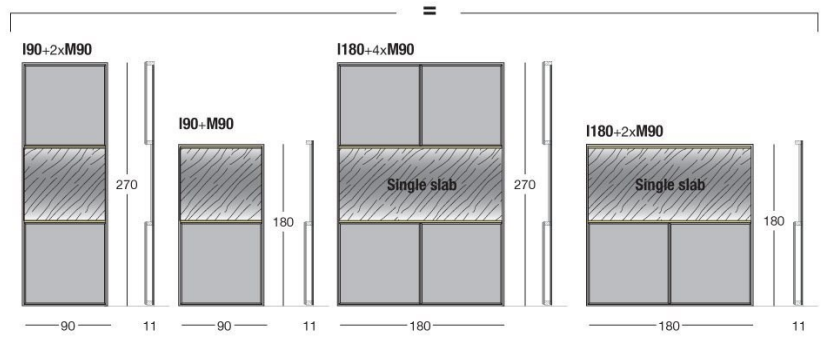

与同系列的床具相搭配,Elegant墙饰板也能够装饰整个卧室空间。此款床的特点在于床头板,因其可与墙饰板相结合,与卧室墙壁融为一体。木质的床头板由中密度聚氨酯泡沫覆盖,覆裹面料不可拆卸。木质床底框架由高密度聚氨酯泡沫覆盖,中部镀铬金属轮廓框可选用下列处理表面: 光面浅金色; 哑光香槟金; 光面镀铬; 光面黑色镀铬; 哑光磨砂古铜。在床底框中既可采用固定床板,也可选择十分实用的收纳底箱,通过两个步骤可放平床垫。收纳箱底部为缎光处理的多层板。鉴于其特殊的制作工艺,被覆材料不可拆洗。

TECHNICAL DRAWINGS

scala 1:50

Moduli senza inserto / Modules without inserts / Модули без вставки

Moduli con inserto / Modules with inserts / Модули со вставкой

Upholstered headboard

EXAMPLE

Composizione angolare soggiorno / Corner living room composition / Угловая композиция для гостиной