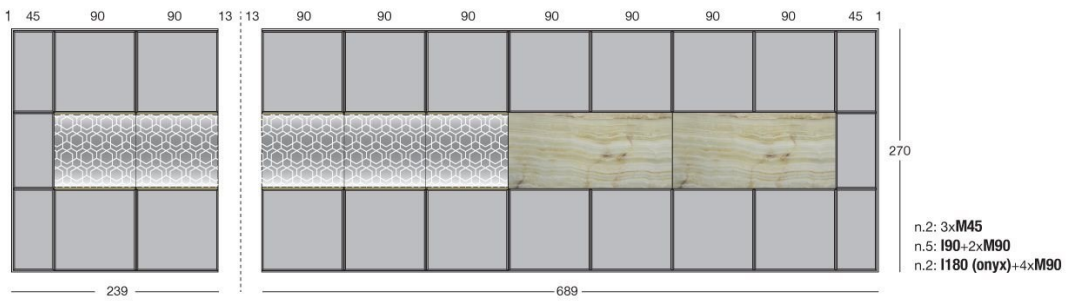

与同系列的床具相搭配,Elegant墙饰板也能够装饰整个卧室空间。此款床的特点在于床头板,因其可与墙饰板相结合,与卧室墙壁融为一体。木质的床头板由中密度聚氨酯泡沫覆盖,覆裹面料不可拆卸。木质床底框架由高密度聚氨酯泡沫覆盖,中部镀铬金属轮廓框可选用下列处理表面: 光面浅金色; 哑光香槟金; 光面镀铬; 光面黑色镀铬; 哑光磨砂古铜。在床底框中既可采用固定床板,也可选择十分实用的收纳底箱,通过两个步骤可放平床垫。收纳箱底部为缎光处理的多层板。鉴于其特殊的制作工艺,被覆材料不可拆洗。

TECHNICAL DRAWINGS

scala 1:50

Moduli senza inserto / Modules without inserts / Модули без вставки

Moduli con inserto / Modules with inserts / Модули со вставкой

Upholstered headboard

EXAMPLE

Composizione angolare soggiorno / Corner living room composition / Угловая композиция для гостиной

EXAMPLE

Composizione lineare / Linear composition / Композиция линейный

EXAMPLE

Composizione con letto / Bedroom composition / Композиция для спальни

EXAMPLE

Composizione con letto / *Bedroom composition* / Композиция для спальни