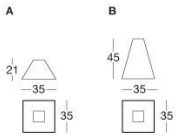

LONGHI

Andy

Y 731 Giuseppe Viganò

组合式木质茶几系列,底座呈金字塔形,提供多种尺寸 和表面处理。木质框架: 样品系列颜色光面烤漆; 光面/哑光黑檀木; 光面/哑光 Canaletto胡桃木; 光面Luxury柚檀; 光面胡桃根木; 以样品系列中的皮料覆裹。车床加工的金属间隔件: 光面浅金色; 哑光香槟金; 光面镀铬; 光面黑色镀铬; 哑光磨砂古铜。上半部分可选择使用灯光照亮的玛瑙部分,或带有不锈钢内凹容器的金属部分,可用于储酒或放置花卉植物。桌面处理: 4毫米古铜或烟灰镜面,带倒角。厚度20毫米的大理石,带倒角: Guatemala绿色大理石; 树纹"Corteccia"大理石; Port Saint Laurent大理石; Rosso Levanto大理石; Bardiglio Nuvolato大理石; Elegant Brown大理石; Palissandro Oniciato大理石; Emperador Dark大理石; Silver Wave大理石; Agatha Black大理石; Frappuccino大理石; Calacatta Gold大理石。仅在带容器版本时,桌面可以采用以下处理方式: 光面浅金色; 哑光香槟金; 光面镀铬; 光面黑色镀铬; 哑光磨砂古铜。

TECHNICAL DRAWINGS

scala 1:50

Moduli base / Base elements /
Базовые модули

Distanziale / Spacers /
Проставочный элемент

Moduli superiori / Upper elements /
Верхние модули

Composizioni / Compositions /
Композиции