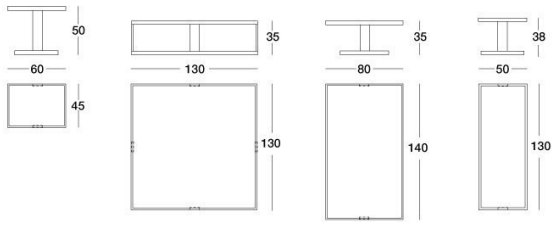

LONGHI

Layer

Y 704 Alessandro La Spada

结构表面处理: 光面浅金色; 哑光香槟金; 光面镀铬; 光面黑色镀铬; 哑光磨砂古铜。桌面处理: 古铜色或烟灰色镜面; Port Saint Laurent大理石; Rosso Levanto大理石; Bardiglio Nuvolato大理石; Elegant Brown大理石; Palissandro Oniciato大理石; Emperador Dark大理石; Silver Wave大理石; Agatha Black大理石; Frappuccino大理石; Calacatta Gold大理石; 蜜色玛瑙(定制)。底座: 光面黑檀木; 光面Canaletto胡桃木; 覆裹样品系列中的皮料。支柱使用和框架相同的处理表面或由皮料覆裹。

技术图纸

Tavolini / Small tables / Столики

Console / Console / Консоль

scala 1:50