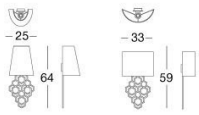

LONGHI

Anouk

Z 247 Giuseppe Iasparra

桌灯或墙面灯，精整金属结构以激光切割独特「Sequence」造型展现特色，金属面饰可选：- 亮光玫瑰金，- 哑光玫瑰金，- 亮光浅金色，- 哑光香槟金，- 亮光镀铬，- 亮光镀黑铬，- 哑光缎面青铜色。方块木质底座材料可选：- 亮光乌木，- 亮光核桃根木。灯罩覆以依样本选色的P.3类Suede穿孔皮料，或者，缎布或天然麻布。缎布面料色彩可选：白色、黑色、米白与红色。电气化标准230V，50Hz - E27。电气化标准120V，60Hz - E26。

TECHNICAL DRAWINGS

scala 1:50

Applique / Sconce / Бра

Lampada da tavolo
Table lamp / Настольная лампа