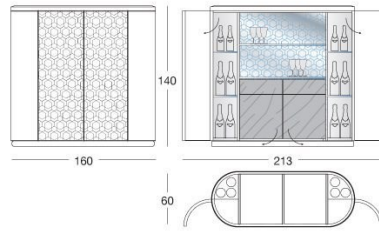

TECHNICAL DRAWINGS

scala 1:50