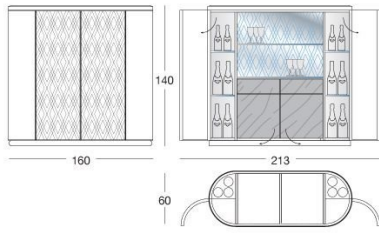

TECHNICAL DRAWINGS

scala 1:50