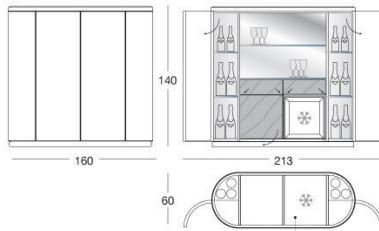

TECHNICAL DRAWINGS

scala 1:50