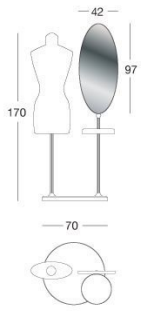

LONGHI

Venere

Y 339 AL1

配有女士或男士模型的镜子。木质底座覆裹P.3等级 Suede(麂皮)或H等级丝绒。带凹槽图案的边框和结构 立柱为金属材质,可选择下列表面处理: 光面浅金色; 哑光香槟金; 光面镀铬; 光面黑色镀铬; 哑光磨砂古铜。小托架和镜子后侧均以皮料或H等级的丝绒覆裹。

TECHNICAL DRAWINGS

scala 1:50