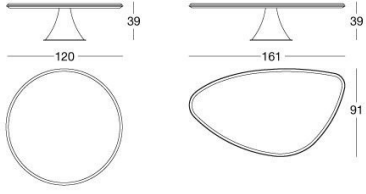

LONGHI

Gehry

Y 729 Giuseppe Viganò

茶几，备有采用玻璃钢材质制成的单叶双曲面形状的桌脚，内部漆饰金属结构，外覆样本皮料。底座下金属板与桌面镶边金属环可选：- 亮光浅金色，- 哑光香槟金，- 亮光镀铬，- 亮光镀黑铬，- 哑光缎面青铜色，- 亮光玫瑰金，- 哑光玫瑰金。台面材料：- 5mm厚带斜切边铜色或烟熏色镜面。20mm厚带20mm斜切边大理石：- Azul Macauba大理石，- Sahara Noir大理石（聚酯纤维面饰），- Dover White大理石，- Panda White大理石，- Verde Guatemala大理石，- Corteccia大理石，- Port Saint Laurent大理石，- Rosso Levanto大理石，- Bardiglio Nuvolato大理石，- Elegant Brown大理石，- Palissandro Oniciato大理石，- Emperador Dark大理石，- Silver Wave大理石，- Agatha Black大理石，- Frappuccino大理石，- Calacatta Gold大理石。

TECHNICAL DRAWINGS

scala 1:50