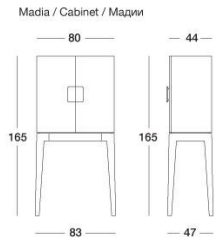

TECHNICAL DRAWINGS

scala 1:50

Maniglia: marmo Emperador dark (marrone), ferro bronzato o nichel nero.
Handle: Emperador dark brown, bright black nickel or satined bronze.
Ручка: мрамор Emperador dark (коричневый), бронзированное железо или черный никель.