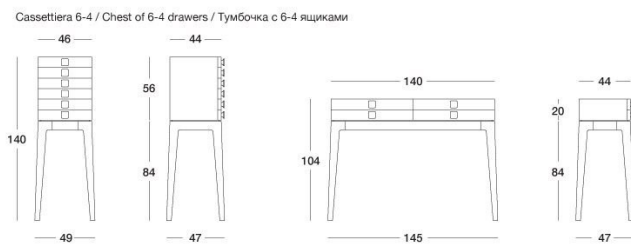

TECHNICAL DRAWINGS

scala 1:50

Maniglia: marmo Emperador dark (marrone), ferro bronzato o nichel nero.
Handle: Emperador dark brown, bright black nickel or satined bronze.
Ручка: мрамор Emperador dark (коричневый), бронзированное железо или черный никель.