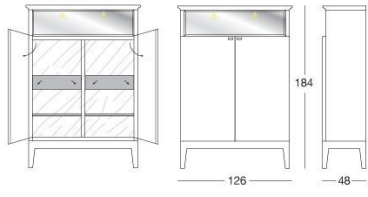

TECHNICAL DRAWINGS

scala 1:50