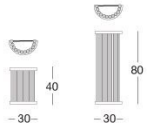

LONGHI

Elisabeth

Z 241 Giuseppe Iasparra

本系列灯具含有落地灯、台灯和壁灯(8xG9,每只最大60瓦),金属结构可选用光面镀铬和24Kt光面浅金。杆状玻璃灯件使用Murano(穆拉诺)水晶。本款吊灯采用交叉图案的Murano(穆拉诺)水晶,底盘呈八角形,灯体直径80厘米。金属吊灯座可选用光面镀铬和24Kt光面浅金。电力:8XE27(单个不超过60瓦)。

TECHNICAL DRAWINGS

scala 1:50

Appique / Sconce / Бpa

Lampada da terra
Floor lamp / Торшер
Ø 30

Lampada da tavolo
Table lamp / Настольная лампа

Lampadario / Luminaire / Люстра