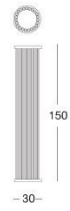

LONGHI

Elisabeth

Z 241 Giuseppe Iasparra

本系列灯具含有落地灯、台灯和壁灯(8xG9,每只最大60瓦),金属结构可选用光面镀铬和24Kt光面浅金。杆状玻璃灯件使用Murano(穆拉诺)水晶。本款吊灯采用交叉图案的Murano(穆拉诺)水晶,底盘呈八角形,灯体直径80厘米。金属吊灯座可选用光面镀铬和24Kt光面浅金。电力:8XE27(单个不超过60瓦)。

TECHNICAL DRAWINGS

scala 1:50

Appique / Sconce / Бpa

Lampada da terra
Floor lamp / Торшер
Ø 30

Lampada da tavolo
Table lamp / Настольная лампа

Lampadario / Luminaire / Люстра