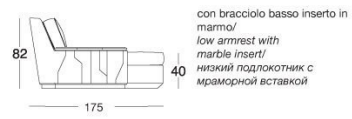

Angolo / Corner / Угловой 110 x 110 см

Chaise longue / Chaise longue / Шезлонг