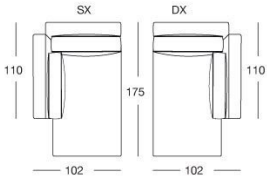

Angolo / Corner / Угловой 110 x 110 см

Chaise longue / Chaise longue / Шезлонг