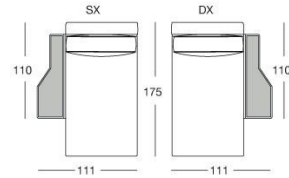

Angolo / Corner / Угловой 110 x 110 см

Chaise longue / Chaise longue / Шезлонг