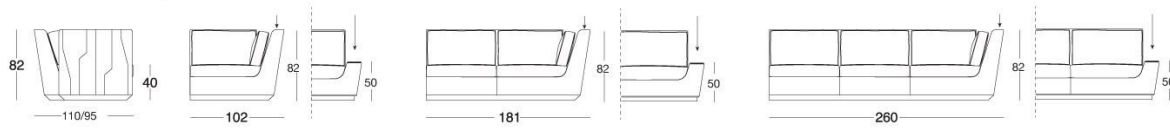

Terminali bracciolo alto Dx / High armrest end unit R.H. / Боковые секции с высоким подлокотником П