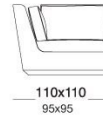

Angolo / Corner / Угловой 110 x 110 см