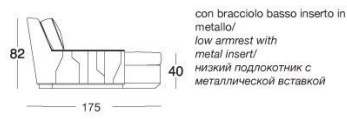

Angolo / Corner / Угловой 110 x 110 см

Chaise longue / Chaise longue / Шезлонг