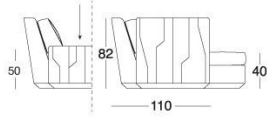

Angolo / Corner / Угловой 110 x 110 см

Chaise longue / Chaise longue / Шезлонг