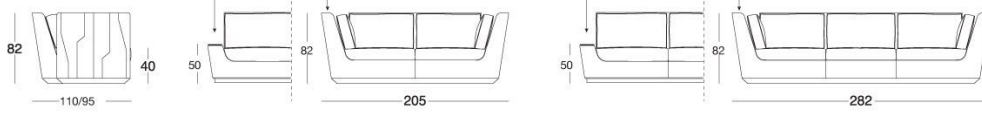

技术图纸

scala 1:50

Divani / Sofa / Диваны