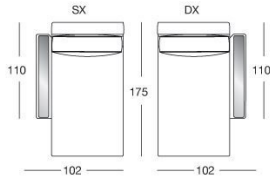

Angolo / Corner / Угловой 110 x 110 см

Chaise longue / Chaise longue / Шезлонг