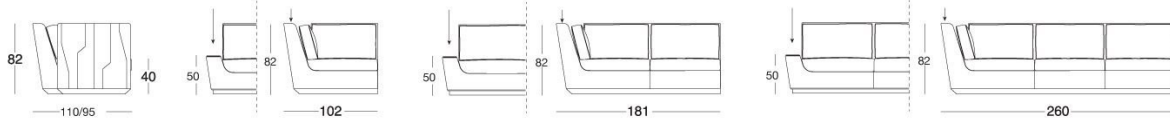

Terminali bracciolo alto Sx / High armrest end unit L.H. / Боковые секции с высоким подлокотником Л