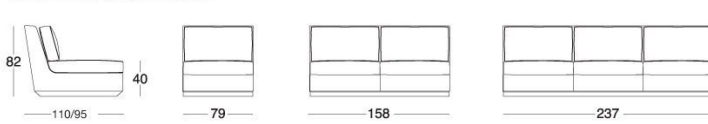

Centrali / Central / Центральные секции