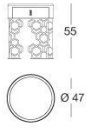

## Lucy

Y 845 Giuseppe lasparra

本款床头柜带有小抽屉,覆裹样品系列中的皮料,底座 使用抛光金属,经激光切割“Sequence(序列)”图案 并压延制成。

底座表面处理: 光面浅金色; 哑光香槟金; 光面镀铬; 光面黑色镀铬; 哑光磨砂古铜。表面处理: -5毫米古铜或烟灰镜面,带倒角; -8毫米黑色漆面水晶,带倒角。厚度20毫米的大理石,带倒角: Port Saint Laurent大理石; Rosso Levanto大理石; Bardiglio Nuvolato大理石; Elegant Brown大理石; Palissandro Oniciato大理石; Emperador Dark大理石; Silver Wave大理石; Agatha Black大理石; Frappuccino大理石; Calacatta Gold大理石。

# TECHNICAL DRAWINGS

scala 1:50