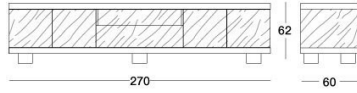

Aspen Evo

Y 740 Giuseppe Viganò

客厅柜, 备有柜门门板与抽屉双重版本。抽屉带开放格版本: - 木材结构, 木质: 亮光/哑光乌木, 亮光/哑光Luxury黑金檀, 亮光核桃根木, - 木材结构, 木质: 亮光/哑光乌木, 亮光/哑光Luxury黑金檀, 亮光核桃根木, 搭配木材、大理石、水晶或镜面台面, - 结构(包含侧边)外覆皮料, 搭配木材、大理石、水晶或镜面台面。精整金属边框, 面饰可选: - 亮光玫瑰金, - 哑光玫瑰金, - 亮光浅金色, - 哑光香槟金, - 亮光镀铬, - 亮光镀黑铬, - 哑光缎面青铜色。柜门门板带中央掀门搭配开放格版本: - 木材结构, 木质: 亮光/哑光乌木, 亮光/哑光Luxury黑金檀, 亮光核桃根木, - 木材结构, 木质: 亮光/哑光乌木, 亮光/哑光Luxury黑金檀, 亮光核桃根木, 搭配木材、大理石、水晶或镜面台面, 而中央掀门外覆样本皮料饰面。- 结构(包含侧边)外覆皮料, 搭配木材、大理石、水晶或镜面台面。精整金属边框, 面饰可选: - 亮光玫瑰金, - 哑光玫瑰金, - 亮光浅金色, - 哑光香槟金, - 亮光镀铬, - 亮光镀黑铬, - 哑光缎面青铜色。

TECHNICAL DRAWINGS

scala 1:50

Versione con vano passante / Version with display case / Версия со сквозной нишей

Struttura legno / Wood structure / Каркас из дерева

Struttura pelle / Leather structure / Каркас из кожи

Versione con ribalta centrale / Version with central flap door / Версия с центральной откидной крышкой

Struttura legno / Wood structure / Каркас из дерева

Struttura legno ribalta in pelle / Wood structure with flap door in leather / Каркас из дерева, откидная крышка из кожи