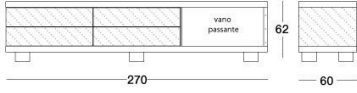

Aspen Evo

Y 740 Giuseppe Viganò

客厅柜, 备有柜门门板与抽屉双重版本。抽屉带开放格版本: - 木材结构, 木质: 亮光/哑光乌木, 亮光/哑光Luxury黑金檀, 亮光核桃根木, - 木材结构, 木质: 亮光/哑光乌木, 亮光/哑光Luxury黑金檀, 亮光核桃根木, 搭配木材、大理石、水晶或镜面台面, - 结构(包含侧边)外覆皮料, 搭配木材、大理石、水晶或镜面台面。精整金属边框, 面饰可选: - 亮光玫瑰金, - 哑光玫瑰金, - 亮光浅金色, - 哑光香槟金, - 亮光镀铬, - 亮光镀黑铬, - 哑光缎面青铜色。柜门门板带中央掀门搭配开放格版本: - 木材结构, 木质: 亮光/哑光乌木, 亮光/哑光Luxury黑金檀, 亮光核桃根木, - 木材结构, 木质: 亮光/哑光乌木, 亮光/哑光Luxury黑金檀, 亮光核桃根木, 搭配木材、大理石、水晶或镜面台面, 而中央掀门外覆样本皮料饰面。- 结构(包含侧边)外覆皮料, 搭配木材、大理石、水晶或镜面台面。精整金属边框, 面饰可选: - 亮光玫瑰金, - 哑光玫瑰金, - 亮光浅金色, - 哑光香槟金, - 亮光镀铬, - 亮光镀黑铬, - 哑光缎面青铜色。

TECHNICAL DRAWINGS

scala 1:50

Versione con vano passante / Version with display case / Версия со сквозной нишей

Struttura legno / Wood structure / Каркас из дерева

Struttura pelle / Leather structure / Каркас из кожи

Versione con ribalta centrale / Version with central flap door / Версия с центральной откидной крышкой

Struttura legno / Wood structure / Каркас из дерева

Struttura legno ribalta in pelle / Wood structure with flap door in leather / Каркас из дерева, откидная крышка из кожи