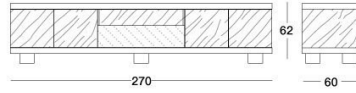

Aspen Evo

Y 740 Giuseppe Viganò

客厅柜, 备有柜门门板与抽屉双重版本。抽屉带开放格版本: - 木材结构, 木质: 亮光/哑光乌木, 亮光/哑光Luxury黑金檀, 亮光核桃根木, - 木材结构, 木质: 亮光/哑光乌木, 亮光/哑光Luxury黑金檀, 亮光核桃根木, 搭配木材、大理石、水晶或镜面台面, - 结构(包含侧边)外覆皮料, 搭配木材、大理石、水晶或镜面台面。精整金属边框, 面饰可选: - 亮光玫瑰金, - 哑光玫瑰金, - 亮光浅金色, - 哑光香槟金, - 亮光镀铬, - 亮光镀黑铬, - 哑光缎面青铜色。柜门门板带中央掀门搭配开放格版本: - 木材结构, 木质: 亮光/哑光乌木, 亮光/哑光Luxury黑金檀, 亮光核桃根木, - 木材结构, 木质: 亮光/哑光乌木, 亮光/哑光Luxury黑金檀, 亮光核桃根木, 搭配木材、大理石、水晶或镜面台面, 而中央掀门外覆样本皮料饰面。- 结构(包含侧边)外覆皮料, 搭配木材、大理石、水晶或镜面台面。精整金属边框, 面饰可选: - 亮光玫瑰金, - 哑光玫瑰金, - 亮光浅金色, - 哑光香槟金, - 亮光镀铬, - 亮光镀黑铬, - 哑光缎面青铜色。

TECHNICAL DRAWINGS

scala 1:50

Versione con vano passante / Version with display case / Версия со сквозной нишей

Struttura legno / Wood structure / Каркас из дерева

Struttura pelle / Leather structure / Каркас из кожи

Versione con ribalta centrale / Version with central flap door / Версия с центральной откидной крышкой

Struttura legno / Wood structure / Каркас из дерева

Struttura legno ribalta in pelle / Wood structure with flap door in leather / Каркас из дерева, откидная крышка из кожи