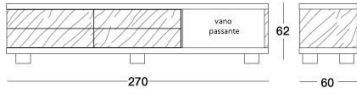

Aspen Evo

Y 740 Giuseppe Viganò

客厅柜, 备有柜门门板与抽屉双重版本。抽屉带开放格版本: - 木材结构, 木质: 亮光/哑光乌木, 亮光/哑光Luxury黑金檀, 亮光核桃根木, - 木材结构, 木质: 亮光/哑光乌木, 亮光/哑光Luxury黑金檀, 亮光核桃根木, 搭配木材、大理石、水晶或镜面台面, - 结构(包含侧边)外覆皮料, 搭配木材、大理石、水晶或镜面台面。精整金属边框, 面饰可选: - 亮光玫瑰金, - 哑光玫瑰金, - 亮光浅金色, - 哑光香槟金, - 亮光镀铬, - 亮光镀黑铬, - 哑光缎面青铜色。柜门门板带中央掀门搭配开放格版本: - 木材结构, 木质: 亮光/哑光乌木, 亮光/哑光Luxury黑金檀, 亮光核桃根木, - 木材结构, 木质: 亮光/哑光乌木, 亮光/哑光Luxury黑金檀, 亮光核桃根木, 搭配木材、大理石、水晶或镜面台面, 而中央掀门外覆样本皮料饰面。- 结构(包含侧边)外覆皮料, 搭配木材、大理石、水晶或镜面台面。精整金属边框, 面饰可选: - 亮光玫瑰金, - 哑光玫瑰金, - 亮光浅金色, - 哑光香槟金, - 亮光镀铬, - 亮光镀黑铬, - 哑光缎面青铜色。

TECHNICAL DRAWINGS

scala 1:50

Versione con vano passante / Version with display case / Версия со сквозной нишей

Struttura legno / Wood structure / Каркас из дерева

Struttura pelle / Leather structure / Каркас из кожи

Versione con ribalta centrale / Version with central flap door / Версия с центральной откидной крышкой

Struttura legno / Wood structure / Каркас из дерева

Struttura legno ribalta in pelle / Wood structure with flap door in leather / Каркас из дерева, откидная крышка из кожи