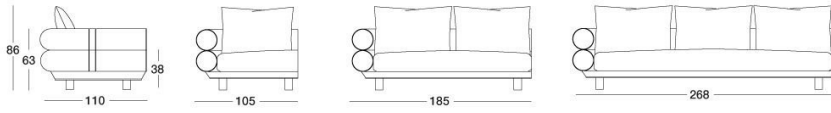

Oppenheim

W 529 Giuseppe Vigano

模块化沙发，可做出多种组合。以双层圆筒状椅背展现特色，赋予优雅、独一无二与专属的风格。结构的饰面中缀以单色配色的皮料或布料饰条，或也可进一步客制化，选用与沙发对比颜色的饰条搭配。半转角单元的坐垫，无论皮料或布料版本，皆备有独特的格纹绗缝，由超过270000针的刺绣并以与面饰对比色彩的缝线制成。采用手工艺制成的刺绣，赋予产品独一无二的特色。结构采用木材搭配弹性带，并覆以高密度发泡聚氨酯制成。由于其独特的加工方式，面饰不可拆卸。坐垫，单块式多种密度发泡聚氨酯，无论皮料或布料版本皆可拆卸。高密度的硬底层可维持稳定性并避免久压变形，而中软密度的第二层，则确保提供最佳舒适性。表面记忆泡沫层，确保可使坐垫回复到其原始形态。整体并覆以经过消毒的鹅羽毛填充的软垫，赋予座椅一种天然的柔软度。椅背枕垫，皮料或布料面饰皆可拆卸，以经过消毒的鹅羽毛搭配柔软密度的发泡聚氨酯填充。木质沙发脚外覆皮料或布料，底座则以镀铬铝条装饰，此部分嵌饰可选：- 亮光浅金色，- 哑光香槟金，- 亮光镀铬，- 亮光镀黑铬，- 哑光缎面青铜色，- 亮光玫瑰金，- 哑光玫瑰金。

TECHNICAL DRAWINGS

scala 1:50

Divani / Sofas / Диваны

Terminali Sx / End unit L.H. / Боковые секции Л

Terminali Dx / End unit R.H. / Боковые секции П

Centrali / Central / Центральные секции

Angolo / Corner / Угловой элемент