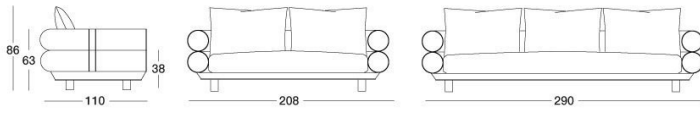

Oppenheim

W 529 Giuseppe Vigano

模块化沙发，可做出多种组合。以双层圆筒状椅背展现特色，赋予优雅、独一无二与专属的风格。结构的饰面中缀以单色配色的皮料或布料饰条，或也可进一步客制化，选用与沙发对比颜色的饰条搭配。半转角单元的坐垫，无论皮料或布料版本，皆备有独特的格纹绗缝，由超过270000针的刺绣并以与面饰对比色彩的缝线制成。采用手工艺制成的刺绣，赋予产品独一无二的特色。结构采用木材搭配弹性带，并覆以高密度发泡聚氨酯制成。由于其独特的加工方式，面饰不可拆卸。坐垫，单块式多种密度发泡聚氨酯，无论皮料或布料版本皆可拆卸。高密度的硬底层可维持稳定性并避免久压变形，而中软密度的第二层，则确保提供最佳舒适性。表面记忆泡沫层，确保可使坐垫回复到其原始形态。整体并覆以经过消毒的鹅羽毛填充的软垫，赋予座椅一种天然的柔软度。椅背枕垫，皮料或布料面饰皆可拆卸，以经过消毒的鹅羽毛搭配柔软密度的发泡聚氨酯填充。木质沙发脚外覆皮料或布料，底座则以镀铬铝条装饰，此部分嵌饰可选：- 亮光浅金色，- 哑光香槟金，- 亮光镀铬，- 亮光镀黑铬，- 哑光缎面青铜色，- 亮光玫瑰金，- 哑光玫瑰金。

TECHNICAL DRAWINGS

scala 1:50

Divani / Sofas / Диваны

Terminali Sx / End unit L.H. / Боковые секции Л

Terminali Dx / End unit R.H. / Боковые секции П

Centrali / Central / Центральные секции

Angolo / Corner / Угловой элемент