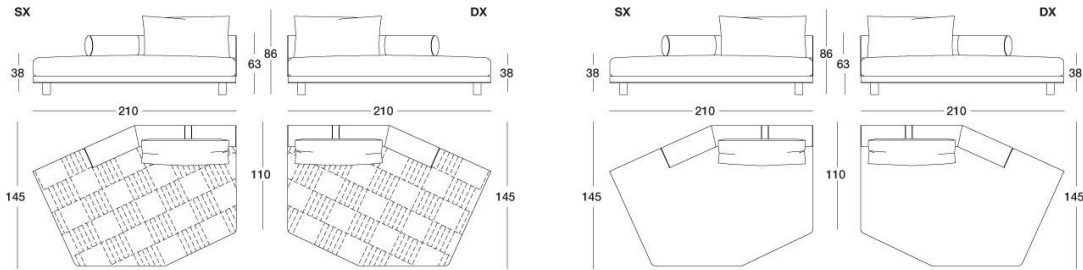

Semiangolo / Half corner / Полуугол