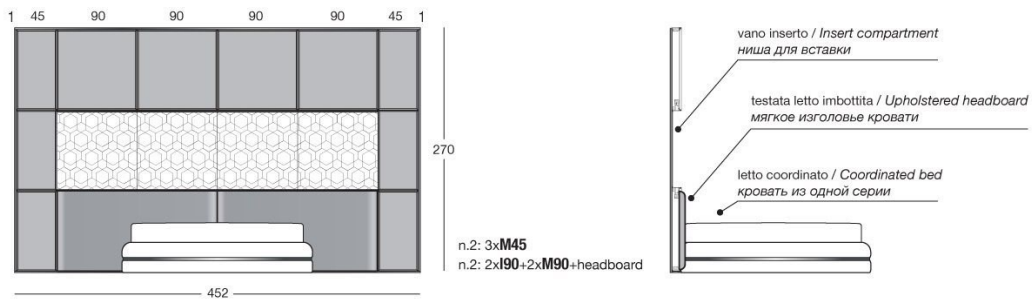

与同系列的床具相搭配,Elegant墙饰板也能够装饰整个卧室空间。此款床的特点在于床头板,因其可与墙饰板相结合,与卧室墙壁融为一体。木质的床头板由中密度聚氨酯泡沫覆盖,覆裹面料不可拆卸。木质床底框架由高密度聚氨酯泡沫覆盖,中部镀铬金属轮廓框可选用下列处理表面: 光面浅金色; 哑光香槟金; 光面镀铬; 光面黑色镀铬; 哑光磨砂古铜。在床底框中既可采用固定床板,也可选择十分实用的收纳底箱,通过两个步骤可放平床垫。收纳箱底部为缎光处理的多层板。鉴于其特殊的制作工艺,被覆材料不可拆洗。

TECHNICAL DRAWINGS

scala 1:50

Moduli senza inserto / Modules without inserts / Модули без вставки

Moduli con inserto / Modules with inserts / Модули со вставкой

Upholstered headboard

EXAMPLE

Composizione angolare soggiorno / Corner living room composition / Угловая композиция для гостиной

EXAMPLE

Composizione lineare / Linear composition / Композиция линейный

EXAMPLE

Composizione con letto / Bedroom composition / Композиция для спальни

EXAMPLE

Composizione con letto / *Bedroom composition* / Композиция для спальни

n.2: I180+headboard

*Kit profili terminali / *End profile*
Комплект окончных профилей

vano inserto / *Insert compartment*
ниша для вставки

testata letto imbottita / *Upholstered headboard*
мягкое изголовье кровати