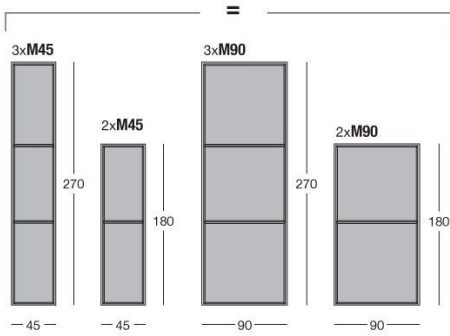

TECHNICAL DRAWINGS

scala 1:50

Moduli senza inserto / Modules without inserts / Модули без вставки

Moduli con inserto / Modules with inserts / Модули со вставкой