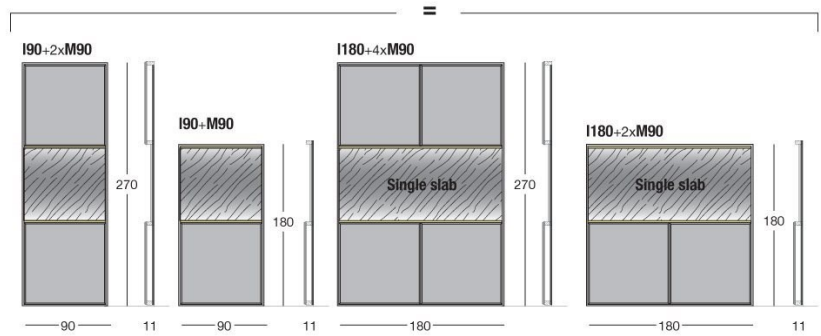

与同系列的床具相搭配,Elegant墙饰板也能够装饰整个卧室空间。此款床的特点在于床头板,因其可与墙饰板相结合,与卧室墙壁融为一体。木质的床头板由中密度聚氨酯泡沫覆盖,覆裹面料不可拆卸。木质床底框架由高密度聚氨酯泡沫覆盖,中部镀铬金属轮廓框可选用下列处理表面: 光面浅金色; 哑光香槟金; 光面镀铬; 光面黑色镀铬; 哑光磨砂古铜。在床底框中既可采用固定床板,也可选择十分实用的收纳底箱,通过两个步骤可放平床垫。收纳箱底部为缎光处理的多层板。鉴于其特殊的制作工艺,被覆材料不可拆洗。

TECHNICAL DRAWINGS

scala 1:50

Moduli senza inserto / Modules without inserts / Модули без вставки

Moduli con inserto / Modules with inserts / Модули со вставкой

Upholstered headboard

EXAMPLE

Composizione angolare soggiorno / Corner living room composition / Угловая композиция для гостиной