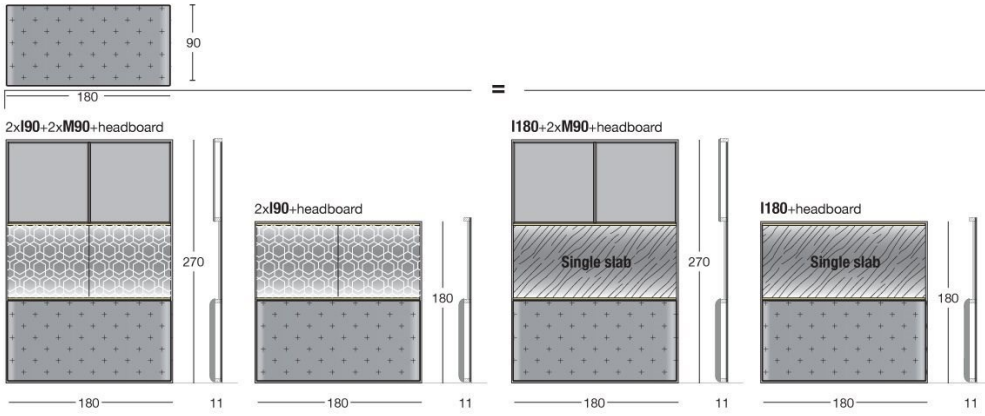

与同系列的床具相搭配,Elegant墙饰板也能够装饰整个卧室空间。此款床的特点在于床头板,因其可与墙饰板相结合,与卧室墙壁融为一体。木质的床头板由中密度聚氨酯泡沫覆盖,覆裹面料不可拆卸。木质床底框架由高密度聚氨酯泡沫覆盖,中部镀铬金属轮廓框可选用下列处理表面: 光面浅金色; 哑光香槟金; 光面镀铬; 光面黑色镀铬; 哑光磨砂古铜。在床底框中既可采用固定床板,也可选择十分实用的收纳底箱,通过两个步骤可放平床垫。收纳箱底部为缎光处理的多层板。鉴于其特殊的制作工艺,被覆材料不可拆洗。

TECHNICAL DRAWINGS

scala 1:50

Moduli senza inserto / Modules without inserts / Модули без вставки

Moduli con inserto / Modules with inserts / Модули со вставкой

Upholstered headboard

EXAMPLE

Composizione angolare soggiorno / Corner living room composition / Угловая композиция для гостиной

EXAMPLE

Composizione lineare / Linear composition / Композиция линейный

EXAMPLE

Composizione con letto / Bedroom composition / Композиция для спальни

EXAMPLE

Composizione con letto / *Bedroom composition* / Композиция для спальни

n.2: I180+headboard

*Kit profili terminali / *End profile*
Комплект окончных профилей

vano inserto / *Insert compartment*
ниша для вставки

testata letto imbottita / *Upholstered headboard*
мягкое изголовье кровати