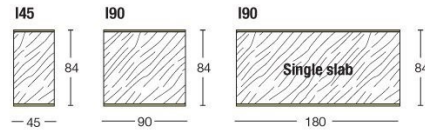

Moduli con inserto / Modules with inserts / Модули со вставкой