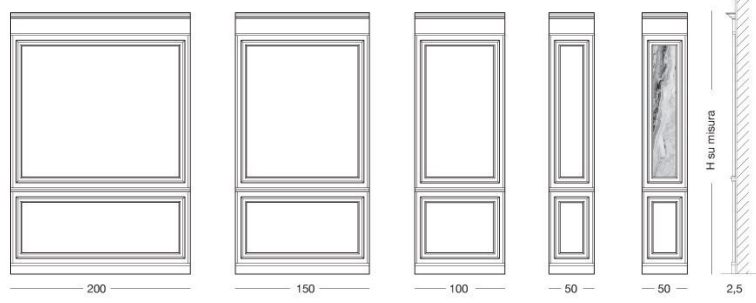

ЧЕРТЕЖИ

Moduli boiserie / boiserie panels / Модули буазери

scala 1:50

Moduli speciali boiserie / boiserie special panels
Специальные модули буазери