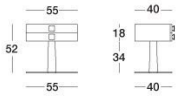

Ручка из мрамора по каталогу.

ЧЕРТЕЖИ

scala 1:50