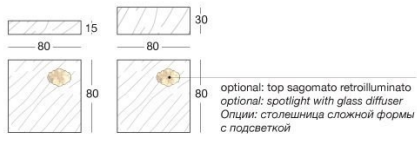

TECHNICAL DRAWINGS

scala 1:50