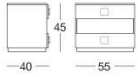

TECHNICAL DRAWINGS

scala 1:50