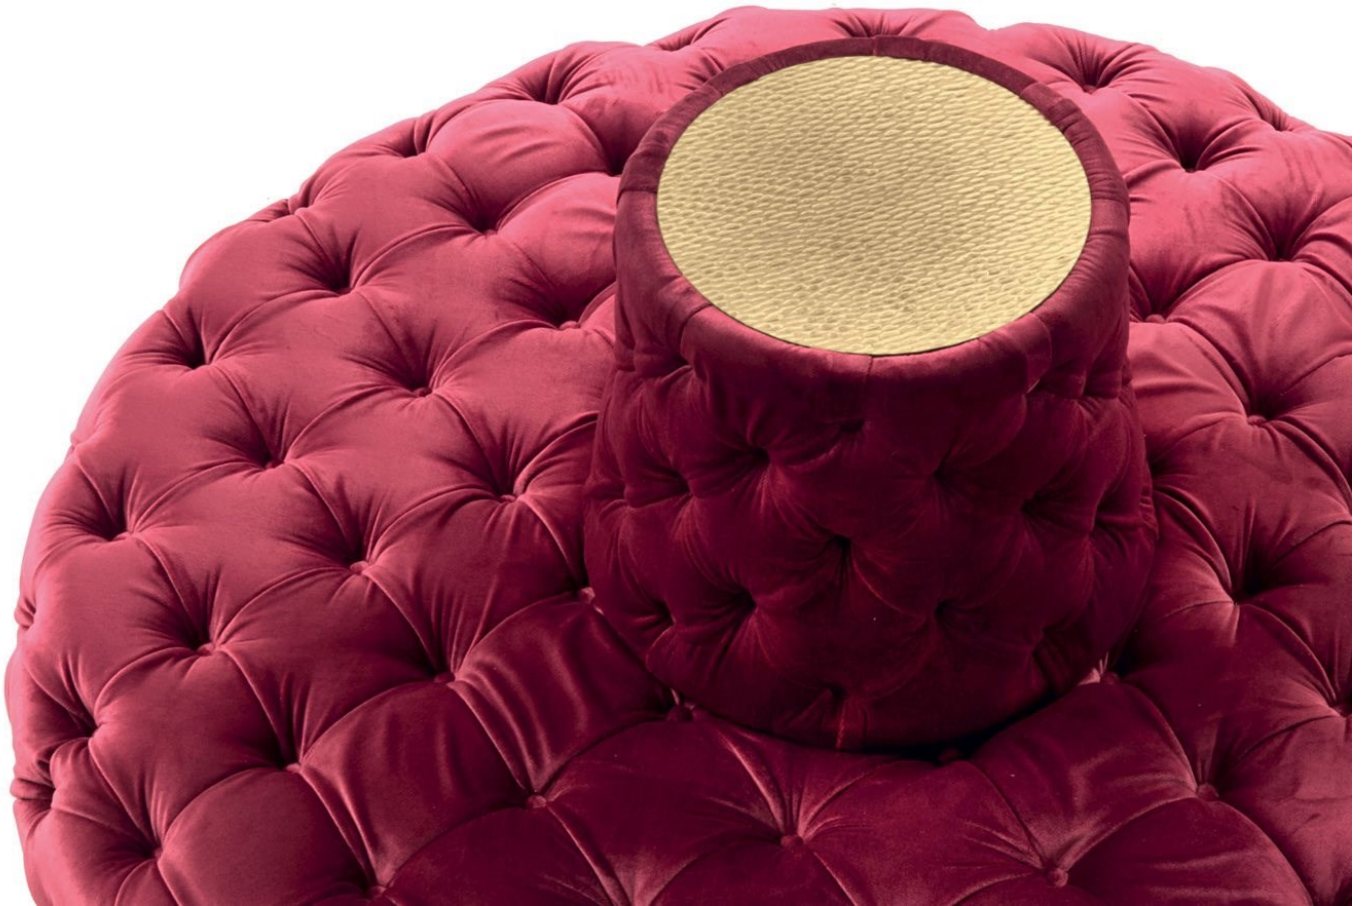

LONGHI

Miur

X 420 Elle Studio

Деревянный каркас, покрытый вспененным полиуретаном различной жесткости. Отделка капитоне с одноцветными пуговицами или кристаллами Swarovski. В основании дивана расположена металлическая окантовка со следующей отделкой: глянцевый хром, глянцевый черный хром, глянцевое светлое золото, матовое золото оттенка шампанского и матовая сатинированная бронза. Покрытие спинки имеет рабочую поверхность со следующей отделкой: литая латунная пластина, обивка в тон дивана, металл, сочетающийся с кольцом в основании сиденья. Ввиду особой обработки обивка как из кожи, так и из ткани является несъемной.