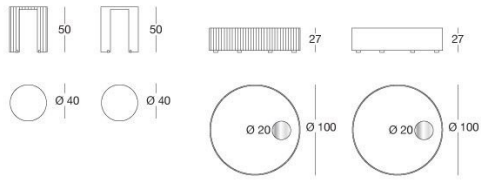

LONGHI

Sun

Y 713 AL1

Каркас из гнутого металла со следующей от-делкой: глянцевое светлое золото, матовое золото оттенка шампанского, глянцевый хром, глянцевый черный хром, матовая сатинированная бронза или обтянут кожей по каталогу с вертикальной прошивкой. Отделка столешниц: глянцевое/матовое эбеновое дерево, глянцевый/матовый орех Canaletto, глянцевый лак цвета слоновой кости, мрамор Port Saint Laurent, мрамор Rosso Levanto, мрамор Bardiglio Nuvolato, мрамор Elegant Brown, мрамор Palissandro Oniciato, мрамор Emperador Dark, мрамор Silver Wave, мрамор Port Black, мрамор Frappuccino, мрамор Calacatta Gold., бронзовое или дымчатое зеркало, черный окрашенный хрусталь. В версии Ø 100 см имеется круглый металли- ческий поднос.

TECHNICAL DRAWINGS

scala 1:50