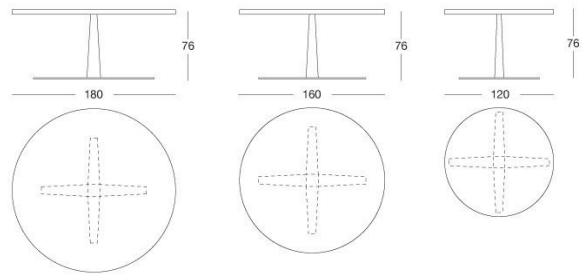

TECHNICAL DRAWINGS

scala 1:50

Console/ Console / Столики