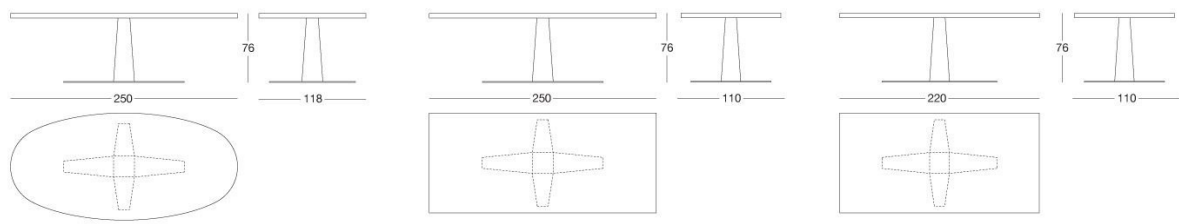

Rim

T 100 Giuseppe Viganò

Вырезанные посредством лазера и собранные столы из шлифованного металла. Отделка Конструкции: глянцевое светлое золото, матовое золото оттенка Шампанского, глянцевый хром, глянцевый черный хром, матовая сатинированная бронза. Отделка столешниц: стекло 8 мм, окрашенное в черный цвет, бронзовое / дымчатое зеркало 6 мм, мрамор Elegant Brown, мрамор Palissandro oniciato, мрамор Silver Wave, мрамор Port Black, 160, мрамор Frappuccino, мрамор Calacatta Gold, мрамор Emperador Dark. , глянцевое эбеновое дерево, глянцевый орех Canaletto, матовое эбеновое дерево, матовый орех Canaletto, матовое венге, глянцевый лак цвета слоновой кости.

TECHNICAL DRAWINGS

scala 1:50

Console/ Console / Столики