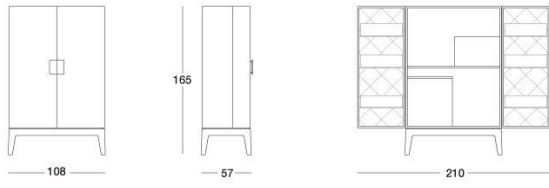

Grandeur

Y 745 Giuseppe Viganò

Барный шкаф-контейнер со створками, снаружи обтянутыми кожей в цветовой гамме по каталогу, а внутри стеганым атласом с пуговицами «Swarovski», и с полками из прозрачного стекла. Отделка шкафа-контейнера и откидного внутреннего шкафа: матовое венге, глянцевое эбеновое дерево, матовое эбеновое дерево, глянцевый орех Canaletto, матовый орех Canaletto, или лакированная цвета слоновой кости. Нижняя панель шкафа из зеркала со светодиодной подсветкой. Ручки из мрамора Emperador Dark или Calacatta Gold. Полка из прозрачного стекла или, в качестве альтернативы, по заказу может быть установлен холодильник объемом 40 литров с дверцей и полкой из дерева с отделкой: матовое венге, глянцевое эбеновое дерево, матовое эбеновое дерево, глянцевый орех Canaletto, матовый орех Canaletto, или лакированная цвета слоновой кости. Основание из шлифованного металла с отделкой: глянцевое светлое золото, матовое золото оттенка Шампанского, глянцевый хром, глянцевый черный хром, матовая сатинированная бронза.

TECHNICAL DRAWINGS

scala 1:50