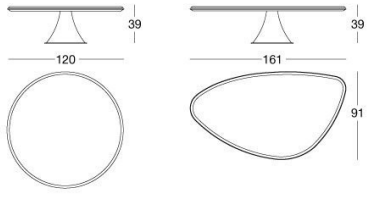

LONGHI

Gehry

Y 729 Giuseppe Viganò

Столик, состоящий из гиперboloидного основания из стеклопластика, с внутренним каркасом из окрашенного металла, с обивкой кожей по каталогу. Пластина под основанием и кромка под столешницей выполнены из металла со следующей отделкой: - глянцевое светлое золото, - матовое золото оттенка Шампанского, - глянцевый хром, - глянцевый черный хром, - матовая сатинированная бронза, - глянцевое розовое золото, - матовое розовое золото. Отделка столешницы: - бронзовое или дымчатое зеркало 5 мм со скосом. Мрамор толщиной 20 мм со скосом 20 мм: - мрамор Azul Macauba, Sahara Noir (полиэфирная отделка), Dover White, Panda White, Verde Guatemala, Cortecchia, Port Saint Laurent, Rosso Levanto, Bardiglio Nuvolato, Elegant Brown, Palissandro Oniciato, Emperador Dark, Silver Wave, Agatha Black, Frappuccino, Calacatta Gold.

TECHNICAL DRAWINGS

scala 1:50