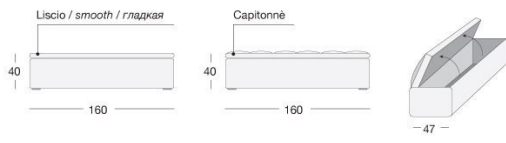

TECHNICAL DRAWINGS

scala 1:50

-47-