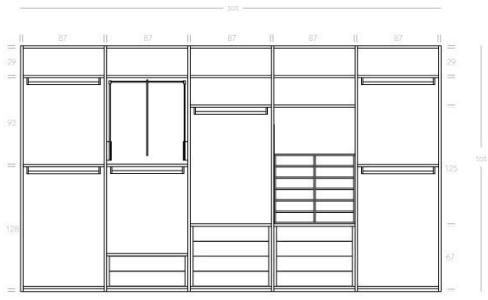

Лицевые панели внутренних ящиков обиты кожей категории Р.3 замша. Боковины имеют светодиодную подсветку по всей высоте. Створки выполнены с профилем из анодированного алюминия и литой ручкой с вставкой из мрамора по каталогу. Внутренняя часть спинки может выполняться с гляцевым лаковым покрытием цвета слоновой кости. Створки выполнены из бронзового или дымчатого стекла Stop Sol, обтянуты кожей по каталогу со скосом "алмазная грань". В системе предусматриваются специальные модули: туалетный столик, письменный стол и тумба под телевизор.

scala 1:50

Specchio ingranditore sagomato
Magnifying mirror
Увеличительное зеркало

Specchio
Mirror
зеркало

Mini cassetiera
Mini chest of drawers
мини-тумбочка

Ripiano
Shelf
модуль

Cassetiera 4 cassetti
Chest of 4 drawers
Комод с 4 ящиками

Porta camicie
Shirts holder
полка для рубашки

Tubo appendiabiti
Clothes rods
штanga для вешалок

Ripiano angolare
Corner shelf
угловой модуль

Linear composition

Corner composition

Linear composition