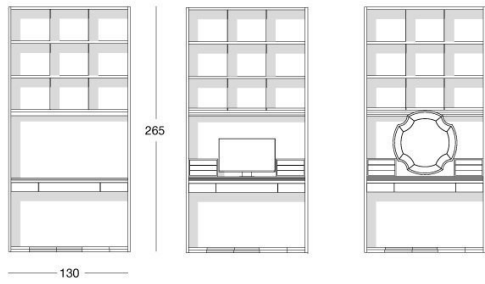

TECHNICAL DRAWINGS

scala 1:50

Ripiano
Shelf
модуль

Porta borse
Bags holder
секция для сумок