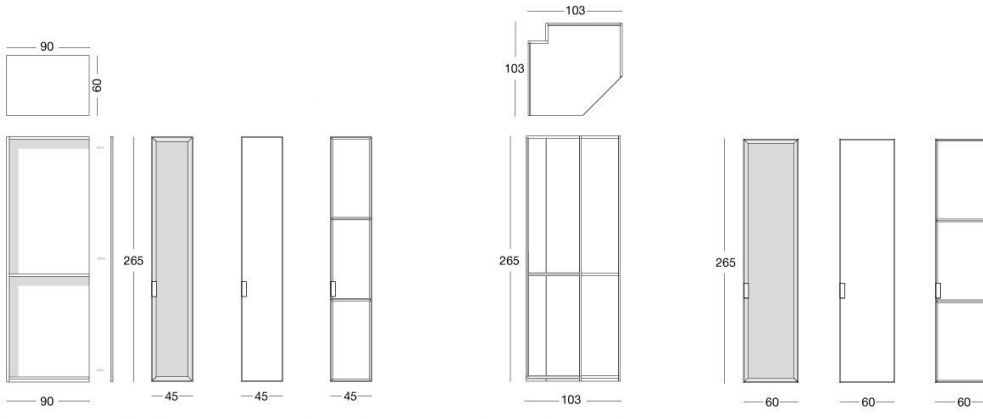

TECHNICAL DRAWINGS

scala 1:50

Ripiano
Shelf
модуль

Porta borse
Bags holder
секция для сумок