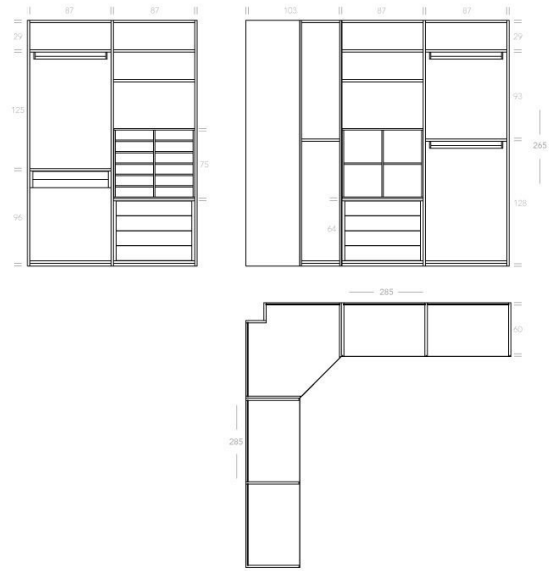

Лицевые панели внутренних ящиков обиты кожей категории Р.3 замша. Боковины имеют светодиодную подсветку по всей высоте. Створки выполнены с профилем из анодированного алюминия и литой ручкой с вставкой из мрамора по каталогу. Внутренняя часть спинки может выполняться с гляцевым лаковым покрытием цвета слоновой кости. Створки выполнены из бронзового или дымчатого стекла Stop Sol, обтянуты кожей по каталогу со скосом "алмазная грань". В системе предусматриваются специальные модули: туалетный столик, письменный стол и тумба под телевизор.

Отделка, только для этих элементов, выполнена из гляцевого эбенового дерева, а перегородки полок - из бронзового или дымчатого стекла.

ПРИМЕЧАНИЕ: В цоколе предусматривается регулировочный штифт.

TECHNICAL DRAWINGS

scala 1:50

Specchio ingranditore sagomato
Magnifying mirror
Увеличительное зеркало

Specchio
Mirror
зеркало

Mini cassetiera
Mini chest of drawers
мини-тумбочка

Ripiano
Shelf
модуль

Cassetiera 4 cassetti
Chest of 4 drawers
Комод с 4 ящиками

Porta camicie
Shirts holder
полка для рубашки

Tubo appendiabiti
Clothes rods
штanga для вешалок

Ripiano angolare
Corner shelf
угловой модуль

Linear composition

Corner composition

Linear composition