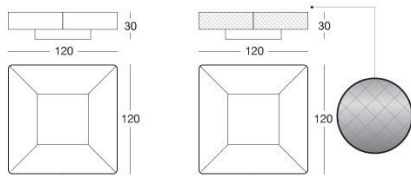

## Lord

Y 708 Giuseppe Viganò

Столик с подносом в центре, облицованным дымчато-бронзовым зеркалом. Отделка столешниц: глянцевое эбеновое дерево, глянцевый орех Canaletto, матовое эбеновое дерево, матовый орех Canaletto, глянцевый лак цвета слоновой кости, матовое венге, отделка кожей в цветовой гамме по каталогу. Наружная полоса обтянута кожей P.3 с прошивкой кат. Suede и Lusso или P.9 кат.Nabuck; или наружная полоса из шлифованного металла с отделкой: глянцевое светлое золото, матовое золото оттенка Шампанского, глянцевый хром, глянцевый черный хром, матовая сатинированная бронза.

# TECHNICAL DRAWINGS

scala 1:50