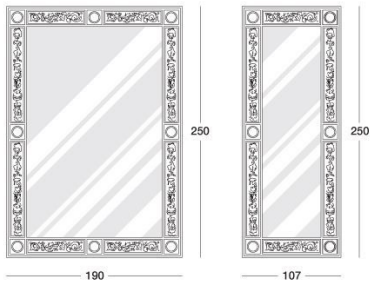

LONGHI

Emperor

Y 320 Elle Studio

Зеркало в стиле «первой империи» с ручной резьбой и отделкой: Золотая фольга «под старину» и высокопробное золото 24 карата.

ЧЕРТЕЖИ

scala 1:50