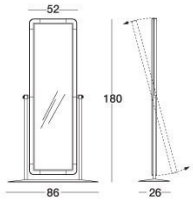

LONGHI

Isabelle

Y 332 Giuseppe Viganò

Поворотное зеркало, обтянутое бархатом или кожей в цветовой гамме по каталогу. Скошенное зеркало 4 мм. Несущая конструкция из шлифованного металла с отделкой: матовая сатинированная бронза и глянцевый черный хром.

ЧЕРТЕЖИ

scala 1:50