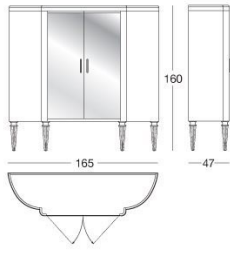

Kate

Y 757 Giuseppe Iasparra

Высокий шкаф с деревянным внутренним каркасом со следующей отделкой: глянцевое эбеновое дерево, глянцевый орех Canaletto, матовое эбеновое дерево, матовый орех Canaletto. Профилированная столешница из дерева с отделкой, как у каркаса. Гнутые боковые стороны обтянуты кожей по каталогу.

Дверцы из закаленного солнцезащитного стекла StopSol бронзового или дымчатого цвета. Ручки из рифленого металла. Металлическая кромка имеет такую же отделку, как у ножек, или обтянута кожей по каталогу. Ножки обтянуты кожей по каталогу или выполнены из металла со следующей отделкой: глянцевое светлое золото, матовое золото оттенка шампанского, глянцевый хром, глянцевый черный хром, матовая сатинированная бронза.

TECHNICAL DRAWINGS

scala 1:50