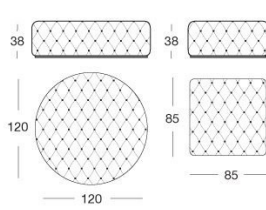

## Terminali Sx / End unit L.H. / Боковые секции Л

## Terminali Dx / End unit R.H. / Боковые секции П

## Centrali / Central / Центральные секции

Divano tondo / Round sofa / Диван Круглый

Terminali tondi / Round end unit / Круглый Боковые секции

Angolo / Corner / Угловой элемент

Pouf / Ottoman / Пуф

Centrale tondo / Round central / Центральные секции круглый