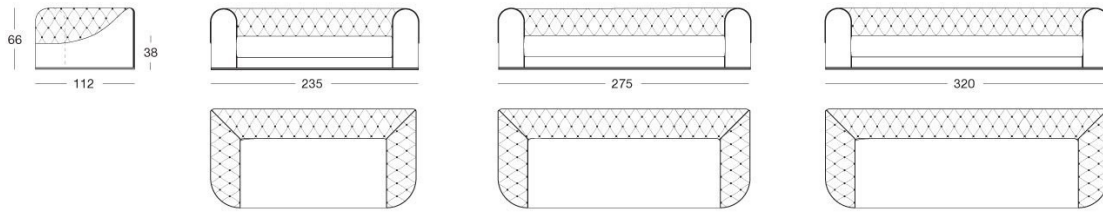

TECHNICAL DRAWINGS

scala 1:50

Divani / Sofas / Диваны