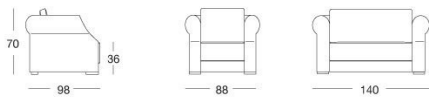

# TECHNICAL DRAWINGS

scala 1:50

Poltrone / Armchair / Креслице

Divano cm 115 / Sofa 115 cm / Диван 115 см