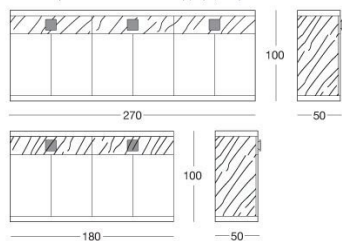

ЧЕРТЕЖИ

scala 1:50

Antine a specchio / Doors mirror / Двери зеркальные