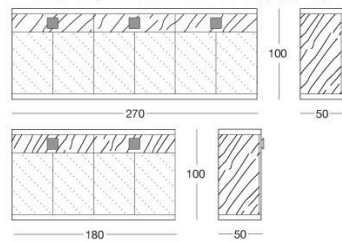

ЧЕРТЕЖИ

scala 1:50

Antine a specchio / Doors mirror / Двери зеркальные