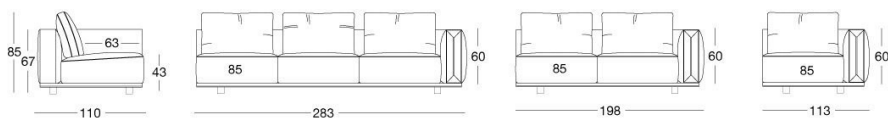

# TECHNICAL DRAWINGS

scala 1:50

Divani / Sofas / Диваны

Terminali Sx / End unit L.H. / Боковые секции Л

Terminali Dx / End unit R.H. / Боковые секции П

Centrali / Central / Центральные секции

Poltrona / Armchair / Кресло

Pouf / Pouf / Пуф

Penisola con braccioli / Chaise longue with armrests / шезлонг с подлокотниками

Penisola senza braccioli / Chaise longue without armrests / шезлонг без подлокотников

scala 1:50

Angolo / Corner / Угловой элемент

Angolo aperto 2 posti / Open corner 2-seater / Открытый угловой элемент и 2-местный

Angolo aperto 3 posti / Open corner 3-seater / Открытый угловой элемент и 3-местный

Penisola per vano bar / Chaise longue for bar unit / Приставная секция с нишей для бара