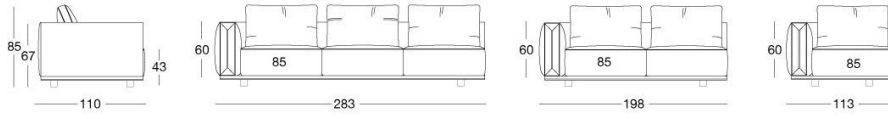

### Atar Island

Tavolino rotondo a uso bar con struttura rivestita in pelle a campionario. Ante con apertura push-pull. All'interno è presente un vassoio porta bottiglie rotante rivestito in pelle a campionario. Bordi in metallo rettificato nelle finiture: Brown sfumato lucido, oro Black Rose, oro rosa lucido, oro rosa opaco, oro chiaro lucido, oro Champagne opaco, cromato lucido, cromo nero lucido, bronzo satinato opaco. Finiture piano: specchio bronzo o fumè, marmo Portoro, marmo Azul Macauba, marmo Sahara Noir (finitura poliestere), marmo Dover White, marmo Panda White, marmo Verde Guatemala, marmo Corteccia, marmo Port Saint Laurent, marmo Rosso Levante, marmo Bardiglio Nuvolato, marmo Elegant Brown, marmo Palissandro Onciato, marmo Emperador Dark, marmo Silver Wave, marmo Agatha Black, marmo Frappuccino, marmo Calacatta Gold, marmo Fusion Light, marmo Patagonia, marmo Explosion Blu, marmo Fusion Multicolor, marmo Quarzo Juliet, marmo Calcite Azul. Oppure in legno in essenza: Ebano lucido/opaco, Sycamore frisé lucido/opaco, Noce Canaletto lucido/opaco, Radica di Noce lucida.

# TECHNICAL DRAWINGS

scala 1:50

Divani / Sofas / Диваны

Terminali Sx / End unit L.H. / Боковые секции Л

Terminali Dx / End unit R.H. / Боковые секции П

Centrali / Central / Центральные секции

Poltrona / Armchair / Кресло