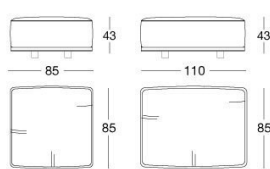

# TECHNICAL DRAWINGS

scala 1:50

Divani / Sofas / Диваны

Terminali Sx / End unit L.H. / Боковые секции Л

Terminali Dx / End unit R.H. / Боковые секции П

Centrali / Central / Центральные секции

Poltrona / Armchair / Кресло

Pouf / Pouf / Пуф

Penisola con braccioli / Chaise longue with armrests / шезлонг с подлокотниками

Penisola senza braccioli / Chaise longue without armrests / шезлонг без подлокотников

scala 1:50

Angolo / Corner / Угловой элемент

Angolo aperto 2 posti / Open corner 2-seater / Открытый угловой элемент и 2-местный

Angolo aperto 3 posti / Open corner 3-seater / Открытый угловой элемент и 3-местный

Penisola per vano bar / Chaise longue for bar unit / Приставная секция с нишей для бара