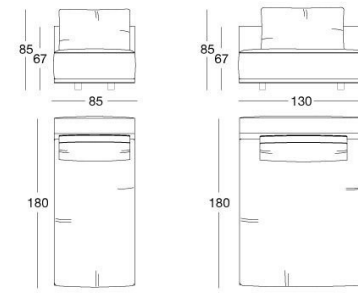

# TECHNICAL DRAWINGS

scala 1:50

Divani / Sofas / Диваны

Terminali Sx / End unit L.H. / Боковые секции Л

Terminali Dx / End unit R.H. / Боковые секции П

Centrali / Central / Центральные секции

Poltrona / Armchair / Кресло

Pouf / Pouf / Пуф

Penisola con braccioli / Chaise longue with armrests / шезлонг с подлокотниками

Penisola senza braccioli / Chaise longue without armrests / шезлонг без подлокотников

scala 1:50

Angolo / Corner / Угловой элемент

Angolo aperto 2 posti / Open corner 2-seater / Открытый угловой элемент и 2-местный

Angolo aperto 3 posti / Open corner 3-seater / Открытый угловой элемент и 3-местный

Penisola per vano bar / Chaise longue for bar unit / Приставная секция с нишей для бара

Penisola / Chaise longue / Приставная секция

scala 1:50

Isola / island unit / островная единица