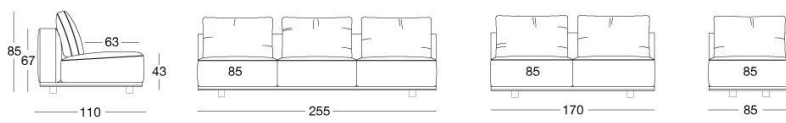

# TECHNICAL DRAWINGS

scala 1:50

Divani / Sofas / Диваны

Terminali Sx / End unit L.H. / Боковые секции Л

Terminali Dx / End unit R.H. / Боковые секции П

Centrali / Central / Центральные секции

Poltrona / Armchair / Кресло

Pouf / Pouf / Пуф

Penisola con braccioli / Chaise longue with armrests / шезлонг с подлокотниками

Penisola senza braccioli / Chaise longue without armrests / шезлонг без подлокотников

scala 1:50

Angolo / Corner / Угловой элемент

Angolo aperto 2 posti / Open corner 2-seater / Открытый угловой элемент и 2-местный

Angolo aperto 3 posti / Open corner 3-seater / Открытый угловой элемент и 3-местный

Penisola per vano bar / Chaise longue for bar unit / Приставная секция с нишей для бара