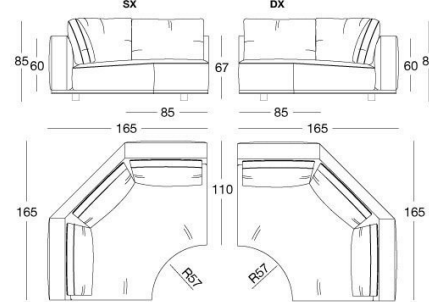

# TECHNICAL DRAWINGS

scala 1:50

Divani / Sofas / Диваны

Terminali Sx / End unit L.H. / Боковые секции Л

Terminali Dx / End unit R.H. / Боковые секции П

Centrali / Central / Центральные секции

Poltrona / Armchair / Кресло

Pouf / Pouf / Пуф

Penisola con braccioli / Chaise longue with armrests / шезлонг с подлокотниками

Penisola senza braccioli / Chaise longue without armrests / шезлонг без подлокотников

scala 1:50

Angolo / Corner / Угловой элемент

Angolo aperto 2 posti / Open corner 2-seater / Открытый угловой элемент и 2-местный

Angolo aperto 3 posti / Open corner 3-seater / Открытый угловой элемент и 3-местный

Penisola per vano bar / Chaise longue for bar unit / Приставная секция с нишей для бара

Penisola / Chaise longue / Приставная секция

scala 1:50

Isola / island unit / островная единица