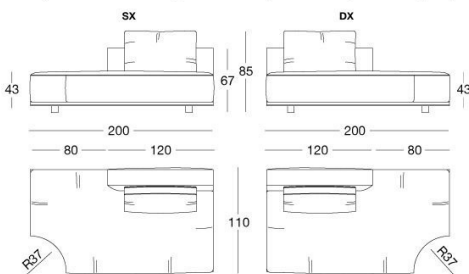

# TECHNICAL DRAWINGS

scala 1:50

Divani / Sofas / Диваны

Terminali Sx / End unit L.H. / Боковые секции Л

Terminali Dx / End unit R.H. / Боковые секции П

Centrali / Central / Центральные секции

Poltrona / Armchair / Кресло

Pouf / Pouf / Пуф

Penisola con braccioli / Chaise longue with armrests / шезлонг с подлокотниками

Penisola senza braccioli / Chaise longue without armrests / шезлонг без подлокотников

scala 1:50

Angolo / Corner / Угловой элемент

Angolo aperto 2 posti / Open corner 2-seater / Открытый угловой элемент и 2-местный

Angolo aperto 3 posti / Open corner 3-seater / Открытый угловой элемент и 3-местный

Penisola per vano bar / Chaise longue for bar unit / Приставная секция с нишей для бара

Penisola / Chaise longue / Приставная секция

scala 1:50

Isola / island unit / островная единица