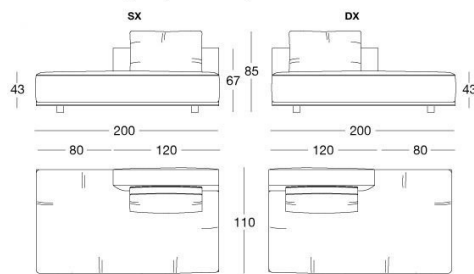

# TECHNICAL DRAWINGS

scala 1:50

Divani / Sofas / Диваны

Terminali Sx / End unit L.H. / Боковые секции Л

Terminali Dx / End unit R.H. / Боковые секции П

Centrali / Central / Центральные секции

Poltrona / Armchair / Кресло

Pouf / Pouf / Пуф

Penisola con braccioli / Chaise longue with armrests / шезлонг с подлокотниками

Penisola senza braccioli / Chaise longue without armrests / шезлонг без подлокотников

scala 1:50

Angolo / Corner / Угловой элемент

Angolo aperto 2 posti / Open corner 2-seater / Открытый угловой элемент и 2-местный

Angolo aperto 3 posti / Open corner 3-seater / Открытый угловой элемент и 3-местный

Penisola per vano bar / Chaise longue for bar unit / Приставная секция с нишей для бара

Penisola / Chaise longue / Приставная секция

scala 1:50

Isola / island unit / островная единица