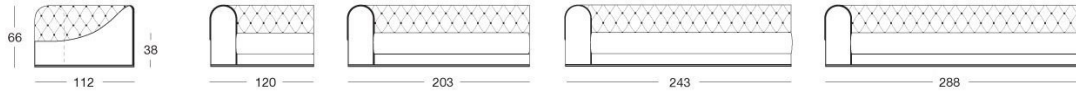

Given the particular process, the leather or fabric cover of the frame is not removable, but the seat cushion cover can be removed.

TECHNICAL DRAWINGS

scala 1:50

Divani / Sofas / Диваны

Terminali Sx / End unit L.H. / Боковые секции Л

Terminali Dx / End unit R.H. / Боковые секции П

Centrali / Central / Центральные секции

Divano tondo / Round sofa / Диван Круглый

Terminali tondi / Round end unit / Круглый Боковые секции

Angolo / Corner / Угловой элемент