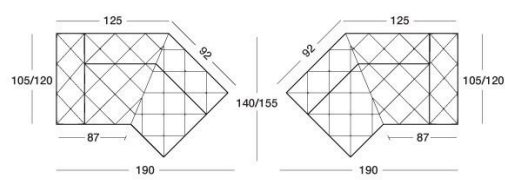

# DISEGNI TECNICI

Divano cm 105-120 / Sofa 105-120 cm / Диван 105-120 см

scala 1:50

Terminale Sx cm 105-120 / End unit LH.105-120 cm / боковых секции Л 105-120 см

Terminale Dx cm 105-120 / End unit R.H.105-120 cm / боковых секции П 105-120 см

Centrale cm 105-120 / Central 105-120 cm / Центральная секция 105-120 см

Poltrona / Armchair / Кресло

Panca / Bench / Скамья

Semiangolo con bracciolo cm 105-120 / Half corner with arm 105-120 cm / Полуугол с подлокотником 105-120 см

Semiangolo senza bracciolo cm 105-120 / Half corner without arm 105-120 cm / Полуугол без подлокотника 105-120 см

Semiangolo 45° / Half corner 45° / Полуугол 45°

Semiangolo 45° con bracciolo / Half corner 45° with arm / Полуугол 45° с подлокотником

Dormeuse / Dorneuse / Дорнез

Angolo cm 105 x 105 - 120 x 120 / Corner 105 x 105 - 120 x 120 cm / Угловой элемент 105 x 105 - 120 x 120 см

Penisola cm 255 x 105-120 / Sofa peninsula 255 x 105-120 cm / Диван 255 x 105-120 см