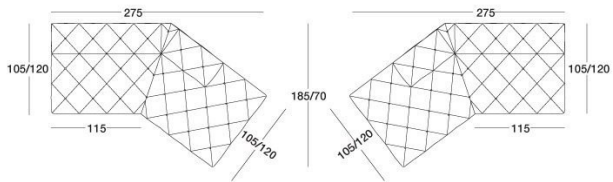

# DISEGNI TECNICI

Divano cm 105-120 / Sofa 105-120 cm / Диван 105-120 см

scala 1:50

Terminale Sx cm 105-120 / End unit LH.105-120 cm / боковых секции Л 105-120 см

Terminale Dx cm 105-120 / End unit R.H.105-120 cm / боковых секции П 105-120 см

Centrale cm 105-120 / Central 105-120 cm / Центральная секция 105-120 см

Poltrona / Armchair / Кресло

Panca / Bench / Скамья

Semiangolo con bracciolo cm 105-120 / Half corner with arm 105-120 cm / Полуугол с подлокотником 105-120 см

Semiangolo senza bracciolo cm 105-120 / Half corner without arm 105-120 cm / Полуугол без подлокотника 105-120 см

Semiangolo 45° / Half corner 45° / Полуугол 45°

Semiangolo 45° con bracciolo / Half corner 45° with arm / Полуугол 45° с подлокотником

Dormeuse / Dorneuse / Дорнез

Angolo cm 105 x 105 - 120 x 120 / Corner 105 x 105 - 120 x 120 cm / Угловой элемент 105 x 105 - 120 x 120 см

Penisola cm 255 x 105-120 / Sofa peninsula 255 x 105-120 cm / Диван 255 x 105-120 см