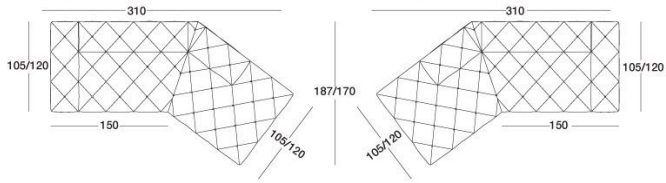

# DISEGNI TECNICI

Divano cm 105-120 / Sofa 105-120 cm / Диван 105-120 см

scala 1:50

Terminale Sx cm 105-120 / End unit LH.105-120 cm / боковых секции Л 105-120 см

Terminale Dx cm 105-120 / End unit R.H.105-120 cm / боковых секции П 105-120 см

Centrale cm 105-120 / Central 105-120 cm / Центральная секция 105-120 см

Poltrona / Armchair / Кресло

Panca / Bench / Скамья

Semiangolo con bracciolo cm 105-120 / Half corner with arm 105-120 cm / Полуугол с подлокотником 105-120 см

Semiangolo senza bracciolo cm 105-120 / Half corner without arm 105-120 cm / Полуугол без подлокотника 105-120 см

Semiangolo 45° / Half corner 45° / Полуугол 45°

Semiangolo 45° con bracciolo / Half corner 45° with arm / Полуугол 45° с подлокотником

Dormeuse / Dorneuse / Дорнез

Angolo cm 105 x 105 - 120 x 120 / Corner 105 x 105 - 120 x 120 cm / Угловой элемент 105 x 105 - 120 x 120 см

Penisola cm 255 x 105-120 / Sofa peninsula 255 x 105-120 cm / Диван 255 x 105-120 см