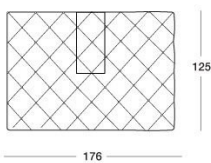

NEW 2016

Isola / island / Островной элемент