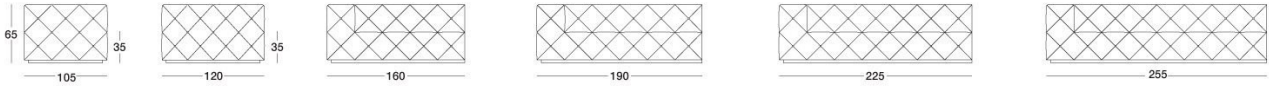

# DISEGNI TECNICI

Divano cm 105-120 / Sofa 105-120 cm / Диван 105-120 см

scala 1:50

Terminale Sx cm 105-120 / End unit LH.105-120 cm / боковых секции Л 105-120 см

Terminale Dx cm 105-120 / End unit R.H.105-120 cm / боковых секции П 105-120 см