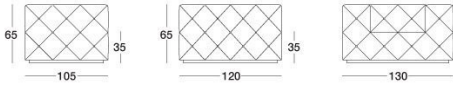

# DISEGNI TECNICI

Divano cm 105-120 / Sofa 105-120 cm / Диван 105-120 см

scala 1:50

Terminale Sx cm 105-120 / End unit LH.105-120 cm / боковых секции Л 105-120 см

Terminale Dx cm 105-120 / End unit R.H.105-120 cm / боковых секции П 105-120 см

Centrale cm 105-120 / Central 105-120 cm / Центральная секция 105-120 см

Poltrona / Armchair / Кресло

Panca / Bench / Скамья

Semiangolo con bracciolo cm 105-120 / Half corner with arm 105-120 cm / Полуугол с подлокотником 105-120 см