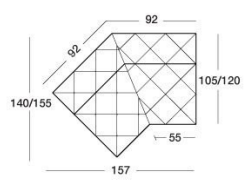

# DISEGNI TECNICI

Divano cm 105-120 / Sofa 105-120 cm / Диван 105-120 см

scala 1:50

Terminale Sx cm 105-120 / End unit LH.105-120 cm / боковых секции Л 105-120 см

Terminale Dx cm 105-120 / End unit R.H.105-120 cm / боковых секции П 105-120 см

Centrale cm 105-120 / Central 105-120 cm / Центральная секция 105-120 см

Poltrona / Armchair / Кресло

Panca / Bench / Скамья

Semiangolo con bracciolo cm 105-120 / Half corner with arm 105-120 cm / Полуугол с подлокотником 105-120 см

Semiangolo senza bracciolo cm 105-120 / Half corner without arm 105-120 cm / Полуугол без подлокотника 105-120 см

Semiangolo 45° / Half corner 45° / Полуугол 45°

Semiangolo 45° con bracciolo / Half corner 45° with arm / Полуугол 45° с подлокотником

Dormeuse / Dorneuse / Дорнез

Angolo cm 105 x 105 - 120 x 120 / Corner 105 x 105 - 120 x 120 cm / Угловой элемент 105 x 105 - 120 x 120 см

Penisola cm 255 x 105-120 / Sofa peninsula 255 x 105-120 cm / Диван 255 x 105-120 см