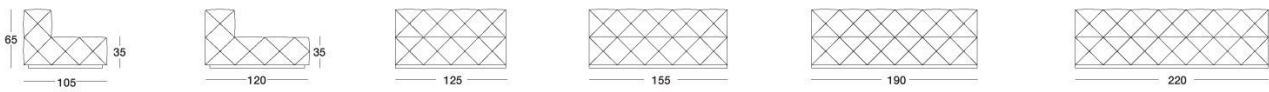

# DISEGNI TECNICI

Divano cm 105-120 / Sofa 105-120 cm / Диван 105-120 см

scala 1:50

Terminale Sx cm 105-120 / End unit LH.105-120 cm / боковых секции Л 105-120 см

Terminale Dx cm 105-120 / End unit R.H.105-120 cm / боковых секции П 105-120 см

Centrale cm 105-120 / Central 105-120 cm / Центральная секция 105-120 см

Poltrona / Armchair / Кресло

Panca / Bench / Скамья

Semiangolo con bracciolo cm 105-120 / Half corner with arm 105-120 cm / Полуугол с подлокотником 105-120 см