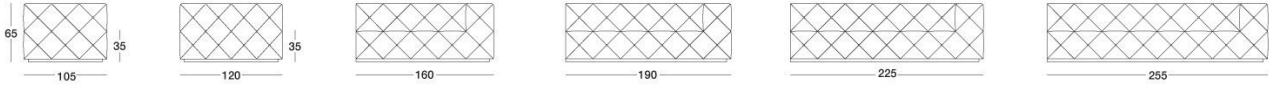

# DISEGNI TECNICI

Divano cm 105-120 / Sofa 105-120 cm / Диван 105-120 см

scala 1:50

Terminale Sx cm 105-120 / End unit LH.105-120 cm / боковых секции Л 105-120 см

Terminale Dx cm 105-120 / End unit R.H.105-120 cm / боковых секции П 105-120 см

Centrale cm 105-120 / Central 105-120 cm / Центральная секция 105-120 см

Poltrona / Armchair / Кресло

Panca / Bench / Скамья

Semiangolo con bracciolo cm 105-120 / Half corner with arm 105-120 cm / Полуугол с подлокотником 105-120 см