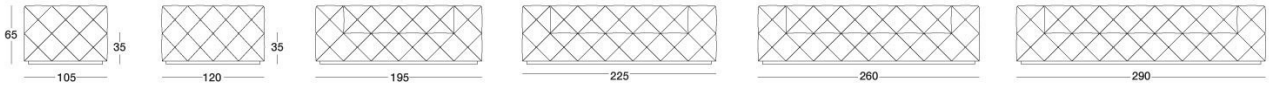

## Must

W 500 Giuseppe Viganò

Struttura portante in legno di abete ricoperta in poliuretano espanso a quote differenziate ad altissima densità. Rivestimenti in pelle e tessuto accoppiati con Dacron ed assemblati con finitura "Capitonné" con bottoni ricoperti nello stesso materiale del rivestimento o, in alternativa, con cristalli "Swarovski". Divano proposto in doppia profondità di seduta. La serie Must, si è arricchita di nuove misure e nuove finizioni. Tutti i divani e i terminali possono montare oltre al tradizionale bracciolo alto, anche una versione bassa, su uno od entrambi i lati per creare piacevoli volumi sia in composizione che sul divano fisso. Il nuovo elemento Isola, unito alle varie sedute disponibili si presta alle più svariate soluzioni di arredo.

# DISEGNI TECNICI

Divano cm 105-120 / Sofa 105-120 cm / Диван 105-120 см

scala 1:50

Terminale Sx cm 105-120 / End unit LH.105-120 cm / боковых секции Л 105-120 см

Terminale Dx cm 105-120 / End unit R.H.105-120 cm / боковых секции П 105-120 см

Dormeuse / Dorneuse / Дорнез

Angolo cm 105 x 105 - 120 x 120 / Corner 105 x 105 - 120 x 120 cm / Угловой элемент 105 x 105 - 120 x 120 см

Penisola cm 255 x 105-120 / Sofa peninsula 255 x 105-120 cm / Диван 255 x 105-120 см