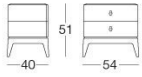

DISEGNI TECNICI

scala 1:50