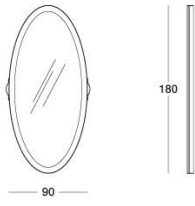

LONGHI

Scarlett

Y 330 Giuseppe Viganò

Specchio rivestito in velluto o pelle, nei colori a campionario. Specchio bisellato mm 4.

DISEGNI TECNICI

scala 1:50