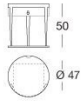

LONGHI

Amadeus bed side table

Y 837 Giuseppe Viganò

Comodino con 1 cassetto rivestito in pelle o velluto a campionario. Struttura in acciaio rettificato con taglio al laser. Finiture struttura: oro chiaro lucido, oro Champagne opaco, cromo nero lucido, bronzo satinato opaco. Finitura piani: ceramica, ebano lucido, noce Canaletto lucido, ebano opaco, noce Canaletto opaco, cristallo verniciato nero mm 8 con bisellatura, specchio bronzo o fumè mm 6 con bisellatura.

DISEGNI TECNICI

scala 1:50