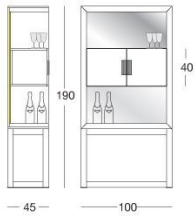

Orwell tall cabinet

Y 762 Giuseppe Viganò

Mobile alto versione madia/contenitore con 2 antine centrali rivestite in pelle o cashmere Loro Piana Interiors a campionario oppure versione vetrina con 2 ante in vetro bronzo o fumè con due mensole interne in cristallo trasparente. Base e struttura in legno nelle essenze: ebano lucido/opaco, noce Canaletto lucido/opaco, laccato avorio lucido. Profilo della base e cornice in metallo rettificato nelle finiture: oro chiaro lucido, oro Champagne opaco, cromato lucido, cromo nero lucido, bronzo satinato opaco. Maniglia in marmo a scelta. Sul fondo del mobile è presente uno specchio bronzo o fumè. Sui lati dello schienale sono applicati due strip led dimmerabili che illuminano la parte interna del mobile. L' accensione avviene tramite interruttore a sfioramento touch.

DISEGNI TECNICI

Madia / Cabinet / Сервант

Vetrina / Showcase / Витрина

scala 1:50