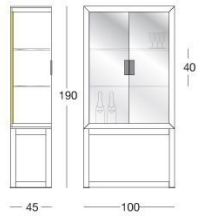

Orwell tall cabinet

Y 762 Giuseppe Viganò

Mobile alto versione madia/contenitore con 2 antine centrali rivestite in pelle o cashmere Loro Piana Interiors a campionario oppure versione vetrina con 2 ante in vetro bronzo o fumè con due mensole interne in cristallo trasparente. Base e struttura in legno nelle essenze: ebano lucido/opaco, noce Canaletto lucido/opaco, laccato avorio lucido. Profilo della base e cornice in metallo rettificato nelle finiture: oro chiaro lucido, oro Champagne opaco, cromato lucido, cromo nero lucido, bronzo satinato opaco. Maniglia in marmo a scelta. Sul fondo del mobile è presente uno specchio bronzo o fumè. Sui lati dello schienale sono applicati due strip led dimmerabili che illuminano la parte interna del mobile. L' accensione avviene tramite interruttore a sfioramento touch.

DISEGNI TECNICI

Madia / Cabinet / Сервант

Vetrina / Showcase / Витрина

scala 1:50