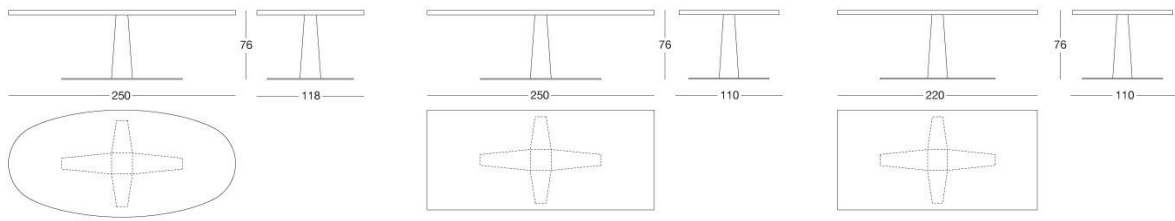

## Rim

### T 100 Giuseppe Viganò

Consolle in metallo rettificato tagliato al laser ed assemblato. Finitura struttura: oro chiaro lucido, oro Champagne opaco, cromato lucido, cromo nero lucido, bronzo satinato opaco. Finitura piani: cristallo verniciato nero mm 8, specchio bronzo o fumè mm 6, marmo Elegant Brown, marmo Palissandro oniciato, marmo Silver Wave, 120 marmo Port Black, marmo Frappuccino, marmo Calacatta Gold, marmo Emperador Dark, ebano lucido, noce Canaletto lucido, ebano opaco, noce Canaletto opaco, Wengé opaco, laccato avorio lucido.

# DISEGNI TECNICI

scala 1:50

Consolle/ Console / Столики