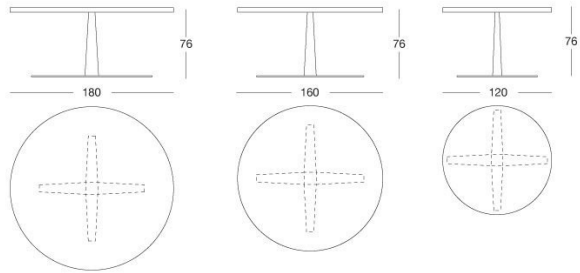

DISEGNI TECNICI

scala 1:50

Consolle/ Console / Столики