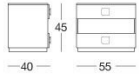

DISEGNI TECNICI

scala 1:50