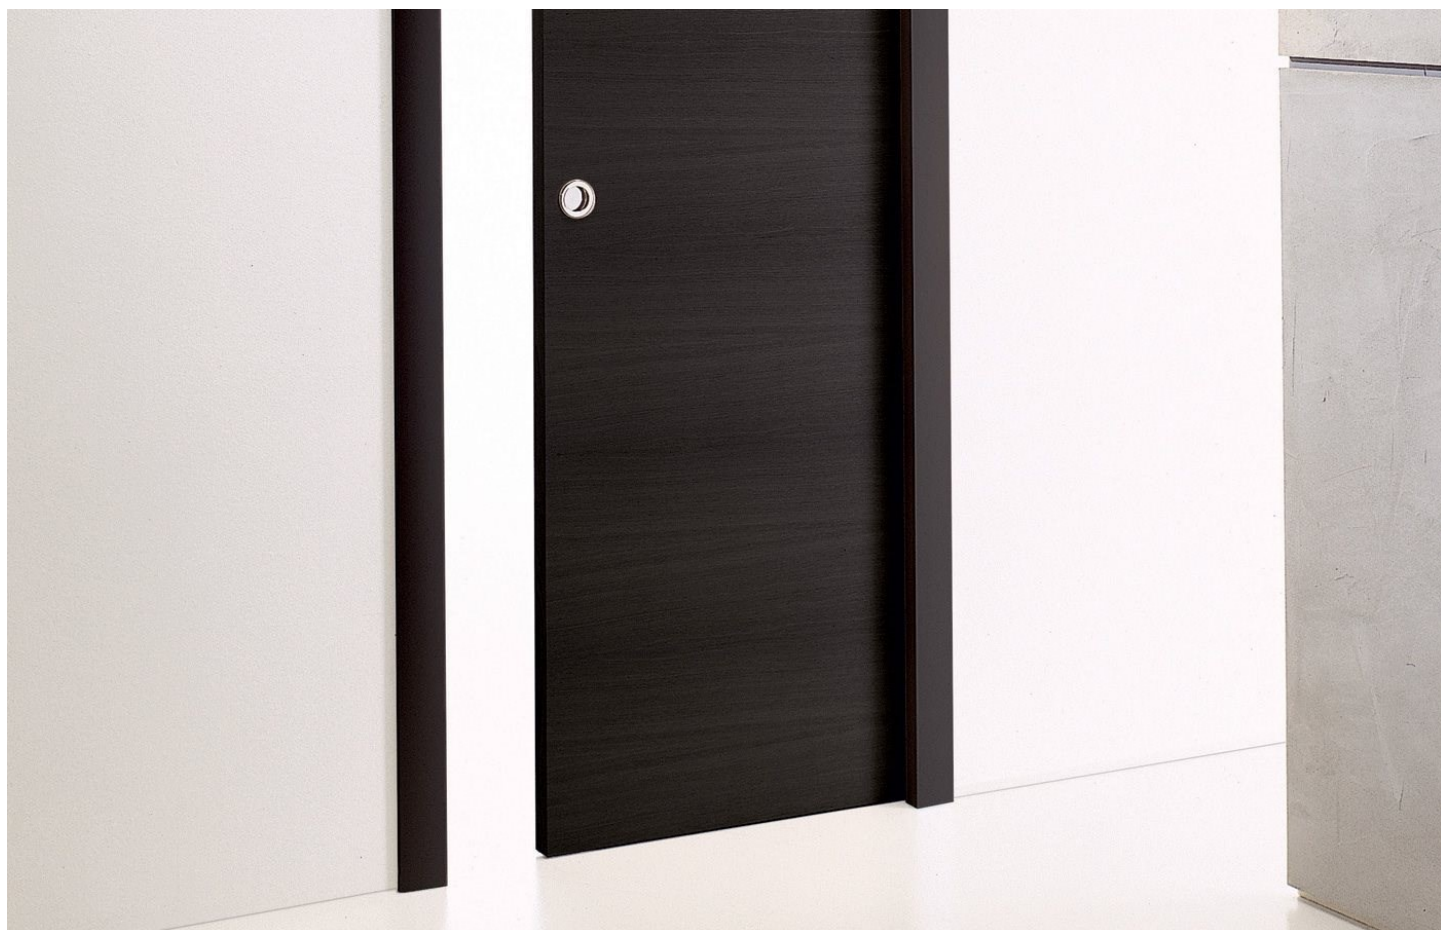

## Wood a scomparsa

Serie 311 Opera Work in Progress

Wood è un'elegante porta battente in legno costituita da un unico pannello pieno. Molto accurata è la scelta dei materiali e la venatura orizzontale delle essenze: rovere moro e ebano. Un'altra finitura presente nella collezione è il laccato opaco a poro aperto nei colori a campionario.