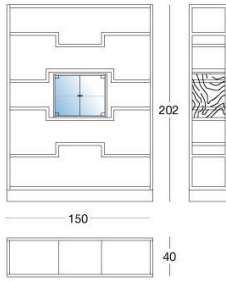

DISEGNI TECNICI

scala 1:50