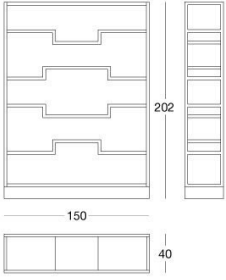

DISEGNI TECNICI

scala 1:50