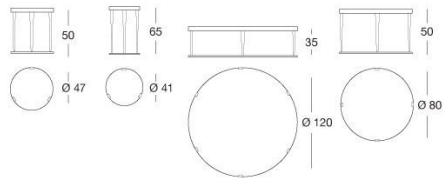

LONGHI

Amadeus

Y 715 Giuseppe Viganò

Tavolino in acciaio rettificato con taglio al laser. Finiture struttura: oro chiaro lucido, oro Champagne opaco, cromato lucido, cromo nero lucido, bronzo satinato opaco. Finitura piani: ceramica, ebano lucido, noce Canaletto lucido, ebano opaco, noce Canaletto opaco, cristallo verniciato nero mm 8 con bisellatura, specchio bronzo o fumè mm 6 con bisellatura.

DISEGNI TECNICI

scala 1:50