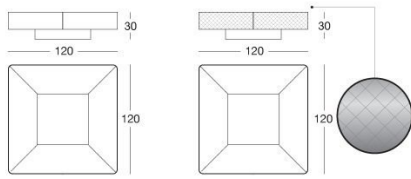

LONGHI

Lord

Y 708 Giuseppe Viganò

Tavolino con vassoio centrale rivestito in specchio bronzo e fumè. Finitura piani: ebano lucido, noce Canaletto lucido, ebano opaco, noce Canaletto opaco, laccato avorio lucido, Wengé opaco, rivestito in pelle nei colori a campionario. Fascia esterna rivestita in pelle trapuntata P.3 cat. Suede e Lusso o P.9 cat. Nabuck o in metallo rettificato nelle finiture: oro chiaro lucido, oro Champagne opaco, cromato lucido, cromo nero lucido, bronzo satinato opaco.

DISEGNI TECNICI

scala 1:50