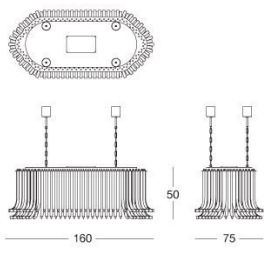

LONGHI

Dalma

Z 223 Giuseppe lasparra

Lampadario 2X piastra LED 4500 lumen a 3000° K cad in metallo anodizzato lavorato a laser nelle finiture cromato lucido e oro chiaro lucido. Stecche in cristallo di Murano. Elettrificazione dimmerabile 110-220V.

DISEGNI TECNICI

scala 1:50