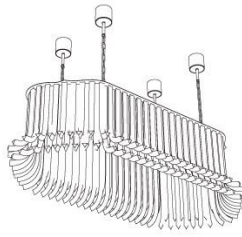

LONGHI

Dalma

Z 223 Giuseppe lasparra

Lampadario 2X piastra LED 4500 lumen a 3000° K cad in metallo anodizzato lavorato a laser nelle finiture cromato lucido e oro chiaro lucido. Stecche in cristallo di Murano. Elettrificazione dimmerabile 110-220V.

DISEGNI TECNICI

scala 1:50