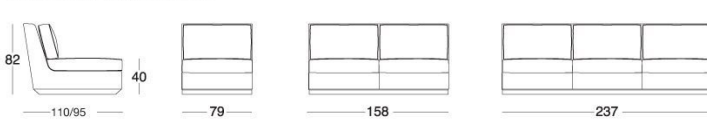

Centrali / Central / Центральные секции