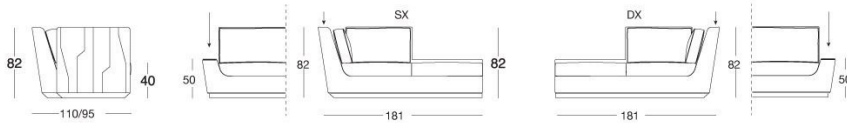

Angolo / Corner / Угловой 110 x 110 см

Chaise longue / Chaise longue / Шезлонг

con bracciolo basso inserito in marmo o specchio/
low armrest with marble or mirror insert/
низкий подлокотник с мраморной или зеркальной вставкой

con bracciolo basso inserito in metallo/
low armrest with metal insert/
низкий подлокотник с металлической вставкой