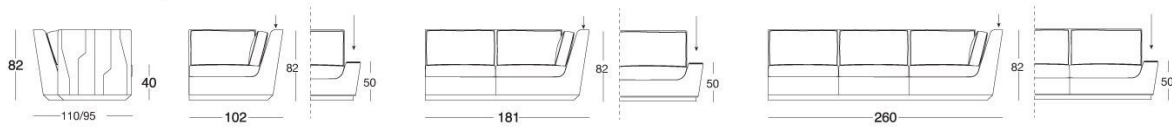

Terminali bracciolo alto Dx / High armrest end unit R.H. / Боковые секции с высоким подлокотником П