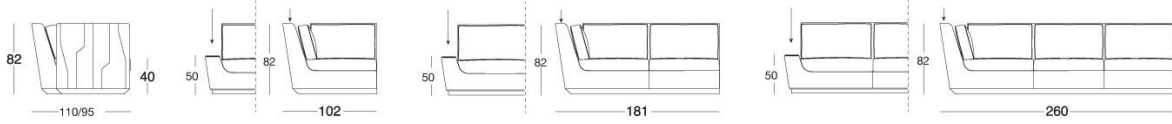

Terminali bracciolo alto Sx / High armrest end unit L.H. / Боковые секции с высоким подлокотником Л