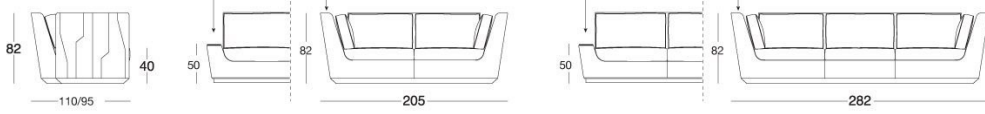

DISEGNI TECNICI

scala 1:50

Divani / Sofa / Диваны