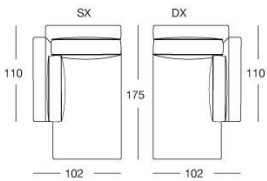

Angolo / Corner / Угловой 110 x 110 см

Chaise longue / Chaise longue / Шезлонг