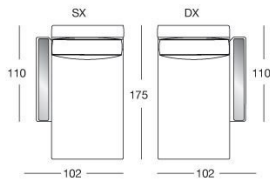

Angolo / Corner / Угловой 110 x 110 см

Chaise longue / Chaise longue / Шезлонг