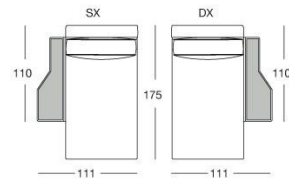

Angolo / Corner / Угловой 110 x 110 см

Chaise longue / Chaise longue / Шезлонг